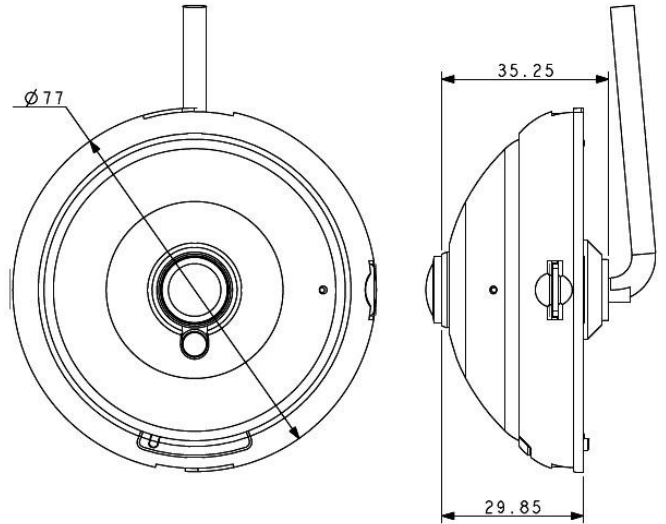

Butonlar

- WPS buton desteği (LC-6881).

Konektörler

- RJ-45: 10/100 BASE-TX Fast Ethernet.
- Yerel depolama: MikroSD/ SDHC/ SDXC yuvası.
- Güç girişi: 5V.
- Güç Tüketimi: Maks. 3.6 W.
- Çalışma Sıcaklığı: 0°C ~ 40°C
- Belgeler: CE, FCC, RoHS.
- Boyutlar: Ø: 77 mm x 32.25 mm.
- Ağırlıklar: 170 gram (0.375 lb).
- Aksesuarlar:
 - Hızlı kurulum kılavuzu.
 - CD x 1 (Kullanım kılavuzu).