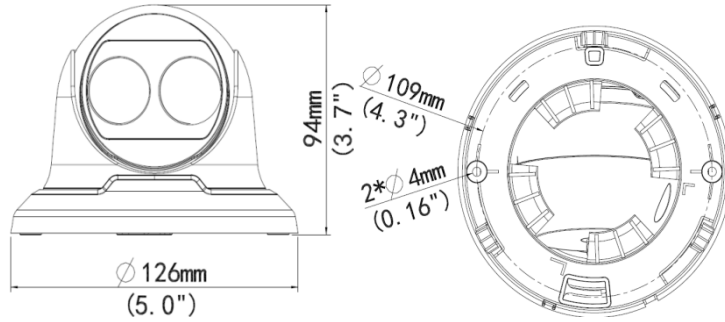

1.3MP Ağ IR Fixed Dome Kamera

DEC4611SR3-PF28

Temel Özellikler

Optik

- Gündüz/gece işlevselliği
- Optik cam pencere ile yüksek ışık geçirgenliği
- Kızılötesi geçirgenliği artırmak için IR yansımaya önleyici pencere
- 30 m ye kadar (98 ft) IR mesafesi
- 3D gürültü azaltma

Sıkıştırma

- H.264/MJPEG
- Üçlü akış

Ağ

- ONVIF Uygunluğu

Ölçüler

Yapı

- PoE güç kaynağı desteği (opsiyonel)
- Geniş sıcaklık aralığı: -35°C to 60°C (-31°F to 140°F)
- \pm 25% geniş gerilim aralığı
- Ağ arabirimi için tasarlanmış 4 KV aşırı gerilim koruması
- IP66

Teknik Özellikler

	DEC4611SR3-PF28		
Kamera			
Sensor	1/3", 1.3 megapixel, progressive scan, CMOS		
Lens	2.8mm@F1.8 Görüş Açısı (H): 99.1°		
Shutter	Otomatik/Manual, 1/6~1/8000 s		
Gündüz/Gece	Otomatik switch (ICR) ile IR-cut filtre		
IR	30m (98 ft) IR mesafesi		
AWB(Otomatik beyaz dengesi)	Otomatik/manual		
Kazanç Kontrolü	Otomatik/manual		
WDR	Dijital		
Gürültü Azaltma	2D/3D		
Video			
Max. Çözünürlük	1280×960		
Video Sıkıştırma	H.264/MJPEG		
Kare hızı	960P (1280×960): Max. 30 fps; 720P (1280×720): Max. 30 fps; D1 (720×576): Max. 25 fps		
Video Akışı	Üçlü		
OSD	8 OSD ye kadar		
Hareket Algılama	2 alana kadar		
Gizlilik Maskeleyme	4 alana kadar		
Ağ			
Protokoller	IPv4,IGMP,ICMP,ARP,TCP,UDP,DHCP,RTP,RTSP,Qos,DNS,DDNS,NTP,FTP,UPnP,HTTP		
Uyumluluk Entegrasyon	ONVIF		
Arabirim			
Ağ	10M/100M Base-TX Ethernet		
Genel			
Güç	12 V DC, veya PoE (IEEE802.3 af)		
	Akım Tüketimi: 3.5 W (5.5W ile IR devrede)		
Ölçüler (Ø x H)	Ø126 x 94 mm (Ø5.0" x 3.7")		
Ağırlık	0.33 kg (0.73 lb)		
Çalışma Ortamı	-35°C ~ +60°C (-31°F ~ 140°F), Nem ≤ 90% RH(yoğuşmasız)		
Giriş Koruması	IP66		