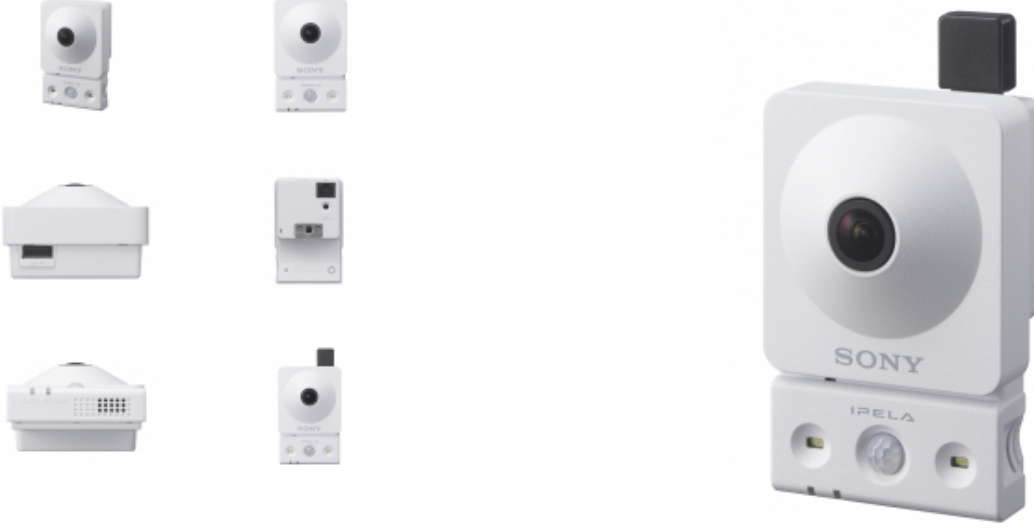

SNC-CX600W

Beyaz Işıklı LED Aydınlatıcıları Bulunan, IPELA ENGINE EX™ Teknolojili 720p/30 fps Kablosuz Ağ Kamerası - C Serisi

Genel Bakış

Ofisleri, restoranları ve küçük işletme binalarını bu uygun maliyetli, dikkat çekmeyen, kurulumu kolay ve keskin HD görüntü kalitesi sunan kablosuz IP ağ kamerası ile koruyun.

SNC-CX600W ofislerin, restoranların, otellerin ve diğer küçük işletme binalarının korunması için ideal olan kompakt ve uygun maliyetli kablosuz güvenlik kamerasıdır.

Keskin, net HD 720p görüntü kalitesi sunan SNC-CX600W, Sony'nin yeni nesil video güvenlik kamerası serisinin çoğu temel görüntüleme teknolojisini barındırmaktadır. Büyük beğeni toplayan IPELA ENGINE EX sinyal işleme platformuyla güçlendirilmiş mükemmel görüntüleme kalitesi ve akıllı analitiğe hayran kalacaksınız.

Dikkat çekmeyen, akıllı bir şekilde tasarlanmış sabit kamera, sahneyi geniş (120°) yatay görüntüleme açısıyla kontrol eder. Pasif kızılötesi (PIR) sensör, oda sıcaklığından daha yüksek sıcaklıktaki bir nesneyi zifiri karanlıkta kameranın görüş alanında algılar ve otomatik olarak veya kullanıcı tarafından etkinleştirilerek beyaz LED ile etrafı aydınlatır. PIR sensör aynı zamanda isteğe bağlı bellek kartına kayıt, dahili hoparlörlerle sesli uyarı verme veya e-posta bildirimini yollama gibi diğer eylemlerin gerçekleştirilmesini de sağlayabilir.

Özellikler

● **Bütün sahneyi HD kalitesinde izleyin**

Sabit kameranın sabit lensi; girişleri, kapıları, ortak alanları ve depoları geniş (120°) yatay görüntüleme açısıyla kapsam altına alır. Yüksek çözünürlüklü Exmor CMOS sensör net HD (1280 x 720) video görüntüler sunar.