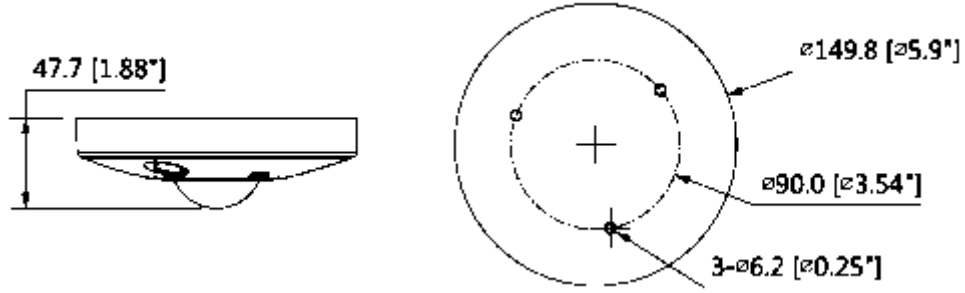

IPC-EBW81230-4K

12MP Panoramik Network IR Fisheye Kamera

Flip	-
Mirror	-
Özel Alan Maskeleymesi	Kapalı / Açık (4 Alan, Dikdörtgen)
Ses	
Sıkıştırma	G.711a / G.711Mu / AAC / G.726
Network	
Ethernet	RJ-45 (100 / 1000Base-T)
Protokol	HTTP; HTTPS; TCP; ARP; RTSP; RTP; UDP, SMTP, FTP; DHCP; DNS; DDNS; PPPOE; IPv4 / v6; QoS; UPnP; NTP; Bonjour; 802.1x; Çoklu Yayın; ICMP; IGMP; SNMP
ONVIF	ONVIF, PSIA, CGI
Akış Metodu	Tek Noktaya Yayın / Çok Noktaya Yayın
Maks. Kullanıcı Erişimi	10 Kullanıcılar / 20 Kullanıcı
Direkt Depolama	NAS Anlık kayıt için yerel PC Micro SD kart 128GB
Web Görüntüleyici	IE, Chrome, Firefox, Safari
Yazılım Yönetimi	Akıllı PSS, DSS, Easy4ip
Akıllı Telefon	IOS, Android
Sertifikalar	
Sertifikalar	CE (EN 60950: 2000) UL: UL60950-1 FCC: FCC Bölüm 15 Alt Kısım B
Arayüz	
Video Arayüzü	-
Ses Arayüzü	1/1 kanal Giriş / Çıkış, 1 Dahili Mikrofon
RS485	-
Alarm	2 kanal Giriş: 5mA 5VDC 2 kanal Çıkış: 1A 30VDC / 0.5A 50VAC
Güç	
Güç Kaynağı	DC12V, PoE (802.3af)
Güç Tüketimi	<12W
Çevre Koşulları	

IPC-EBW81230-4K

12MP Panoramik Network IR Fisheye Kamera

Çalışma Koşulları	-30 ° C ~ + 60 ° C (-22 ° F ~ + 140 ° F) /% 95'den daha düşük RH
Dayanıklılık Koşulları	-30 ° C ~ + 60 ° C (-22 ° F ~ + 140 ° F) /% 95'den daha düşük RH
Koruma Sertifikası	IP67
Dayanıklılık Sertifikası	IK10
Kasa	Metal
Boyutlar	Φ149.8mm x 47.7mm
Net Ağırlık	0.58kg