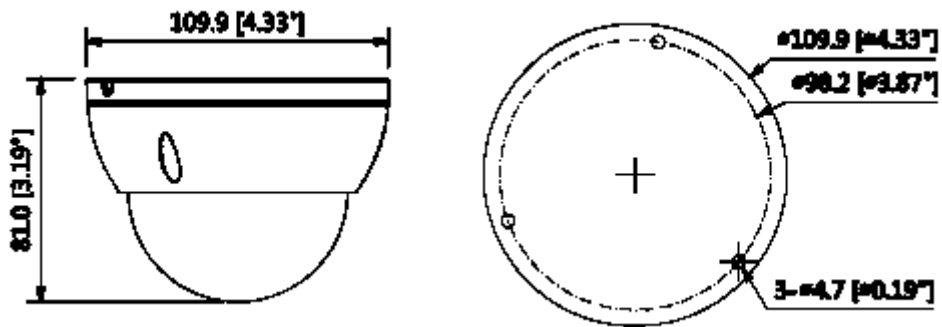

IPC-HDBW1220EP-S-0360B

2MP IR Mini-Dome Network Kamera

Junction Mount	Pole Mount
PFA136	PFB203W + PFA152
Wall Mount	
PFB203W