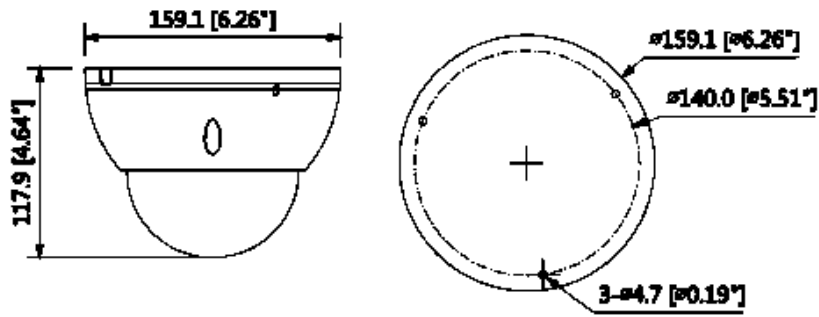

IPC-HDBW5431EP-Z

4MP WDR IR Dome Network Kamera

ONVIF	ONVIF, psiA, CGI
Akış Yöntemi	Tekli / Çoklu
Maks. Kullanıcı Erişim	10 Kullanıcı / 20 Kullanıcı
Kayıt Seçenekleri	NAS Anında kayıt için Yerel PC Mirco SD kart 128GB
Web Görüntüleyici	IE, Chrome, Firefox, Safari
Yönetim Yazılımı	Akıllı PSS, DSS, Easy4ip
Akıllı Telefon	IOS, Android
Sertifikalar	
Sertifikalar	CE (EN 60950: 2000) UL: UL60950-1 FCC: FCC Bölüm 15 Alt Kısım B
Arayüz	
Video Arayüzü	1 Port (Sadece ayarlama için)
Ses Arabirimi	1/1 kanal Giriş / Çıkış
RS485	-
Alarm	1 kanal Giriş: 5mA 5VDC 1 kanal Çıkış: 300mA 12VDC
Güç	
Güç Kaynağı	DC12V, AC24V, PoE (802.3af)
Güç Tüketimi	<12.5W
Çevre Koşulları	
Çalışma Koşulları	-30 ° C ~ + 60 ° C (-22 ° F ~ + 140 ° F) / az% 95 RH
Dayanıklılık Koşulları	-30 ° C ~ + 60 ° C (-22 ° F ~ + 140 ° F) / az% 95 RH
Koruma Sertifikası	IP67

IPC-HDBW5431EP-Z

4MP WDR IR Dome Network Kamera

Dayanıklılık Sertifikası	IK10
Kasa	
Kasa	Metal
Boyutlar	Φ117.9mm x 159.1mm
Net Ağırlık	0.89kg

In-ceiling Mount	Junction Mount	Pole Mount
PFB201C	PFA138	PFA101 + PFB302S + PFA152
		
Ceiling Mount	Wall Mount	
PFA101 + PFB300C	PFA101 + PFB302S	
