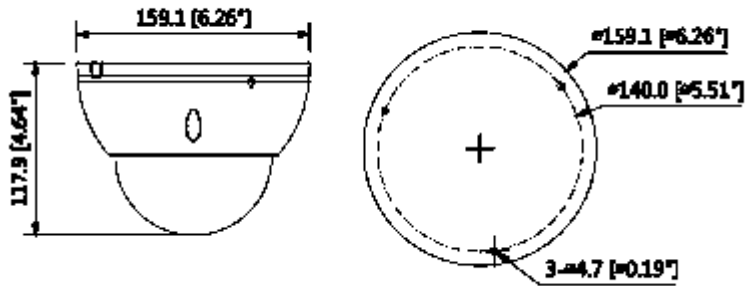

IPC-HDBW5830E-Z

8MP IR Dome Network Kamera

Sertifikalar	CE (: 2000 EN 60950) UL: UL60950-1 FCC: FCC Bölüm 15 Alt B
Arayüz	
Video Arayüzü	1 Port (Sadece ayarlama için)
Ses Arabirimi	1/1 kanal Giriş / çıkış
RS485	-
Alarm	1 kanal Giriş: 5mA 5VDC 1 kanal Çıkış: 300mA 12VDC
Güç	
Güç Kaynağı	DC12V, AC24V, PoE (802.3af)
Güç Tüketimi	<12.5W
Çevre Şartları	
Çalışma Koşulları	-30 ° C ~ + 60 ° C (-22 ° F ~ + 140 ° F) / az% 95 RH
Dayanıklılık Koşulları	-30 ° C ~ + 60 ° C (-22 ° F ~ + 140 ° F) / az% 95 RH
Koruma Sertifikası	IP67
Dayanıklılık Sertifikası	IK10
Kasa	
Kasa	Metal
Boyutlar	117.9mm x Ø159.1mm
Net Ağırlık	0.89Kg