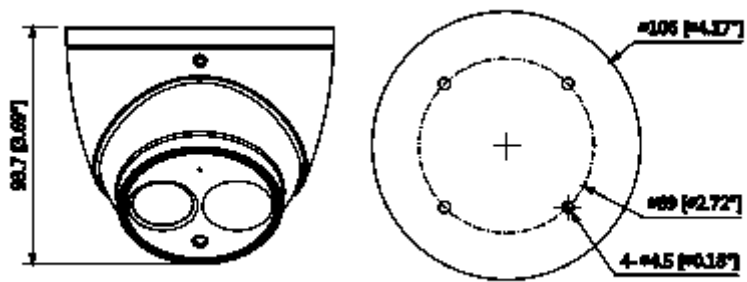

IPC-HDW4431EM-AS-0280B

4MP IR Eyeball Network Kamera

Junction Mount	Pole Mount
PFA139	PFB204W + PFA152
Wall Mount	
PFB204W