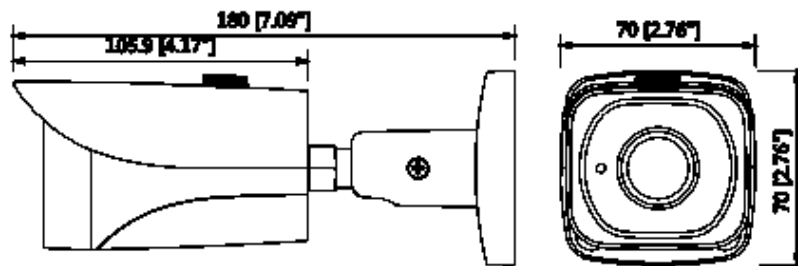

IPC-HFW4830EP-S-0400B

8MP IR Mini Bullet Network Kamera

Junction Mount	Pole Mount
PFA121	PFB121 + PFA152