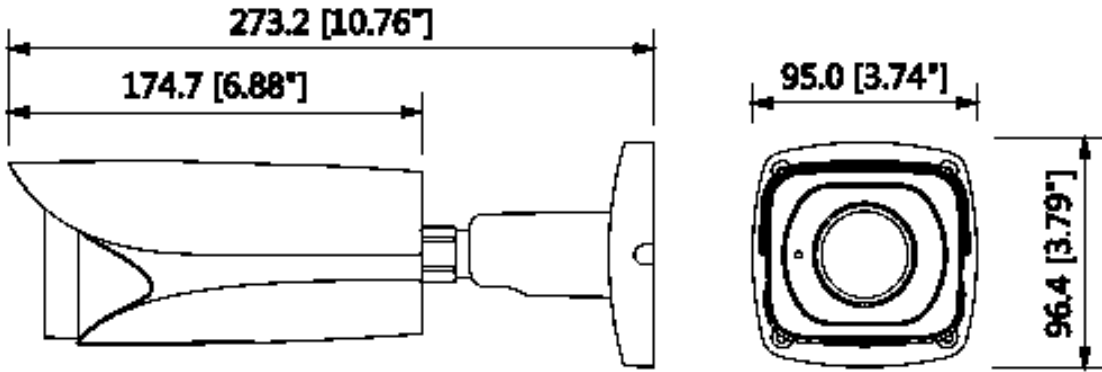

Proje Ürünü

Teknik Özellikler

Dahua IPC-HFW5431EP-Z Teknik Özellikleri	
Kamera	
Görüntü Sensörü	1/3 "4Megapiksel Progresif Tarama CMOS
Efektif Piksel	2688 (H) x 1520 (V)
RAM / ROM	512MB / 32MB
Tarama Sistemi	Progresif
Elektronik Shutter Hızı	Otomatik / Manuel, 1/3 ~ 1 / 100000s
Minimum Aydınlatma	0.03Lux / F1.4 (Renkli, 1 / 3s, 30IRE) 0.3Lux / F1.4 (Renkli, 1 / 30s, 30IRE) 0Lux / F1.4 (IR)
S / N Oranı	50dB'dan fazla
IR Mesafesi	50m'ye (164ft) kadar mesafe
IR Açık / Kapalı Kontrol	Otomatik / Manuel
IR LED	4
Lens	
Lens Tipi	Motorize / Otomatik İris (DC)
Montaj Tipi	Board-in

IPC-HFW5431EP-Z

4MP WDR IR Bullet Network Kamera

RS485	-
Alarm	2 kanal Giriş: 5mA 5VDC 1 kanal Çıkış: 300mA 12VDC
Güç	
Güç Kaynağı	DC12V (AC24V / DC24V Opsiyonel), PoE (802.3af)
Güç Tüketimi	<11.5W
Çevre Koşulları	
Çalışma Koşulları	-30 ° C ~ + 60 ° C (-22 ° F ~ + 140 ° F) / az% 95 RH
Dayanıklılık Koşulları	-30 ° C ~ + 60 ° C (-22 ° F ~ + 140 ° F) / az% 95 RH
Koruma Sertifikası	IP67
Dayanıklılık Sertifikası	-
Kasa	
Kasa	Metal
Boyutlar	273.2mm x 95.0mm x 96.4mm
Net Ağırlık	1.07Kg