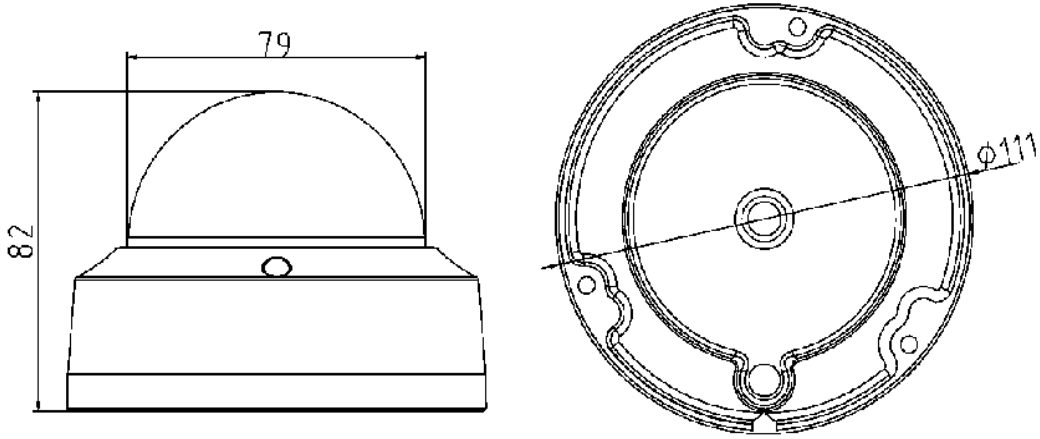

Nem oranı% 95 veya daha az (yoğuşmasız)
Güç Kaynağı	12 V DC $\pm$ 10% , PoE (802.3af)
Güç tüketimi	Maks. 5.3W
Malzeme	Ana metal; Üst Kapak: Plastik
Saldırı Koruma seviyesi	IP67
IR Mesafesi	30 metre
Darbe koruması	IEC60068-2-75Eh, 20J; EN50102, IK10'a kadar
Boyut	$\Phi 111 \times 82$ (4.4" $\times$ 3.2")
Ağırlık	500g (1.1 lbs)

Boyutlar

Aksesuarlar