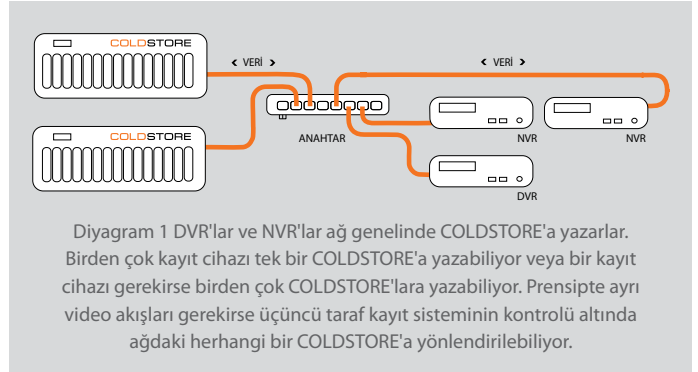

Entegrasyon

Veracity, Hanwha DVR, NVR ve VMS sistemlerinin COLDSTORE Compact ile uyumlu olmasını sağlamak için Hanwha Techwin ile yakından çalışmaktadır. Desteklenen sistemler üzerine en son bilgiler için lütfen Hanwha Techwin satış irtibatınızla iletişime geçin.

Veracity aynı zamanda COLDSTORE depolama sistemlerini ve WiseNet kameraları kullanmak isteyen üçüncü taraf VMS üreticileri için kapsamlı bir SDK da sağlamaktadır.

TRINITY™ Direct-To-Storage

COLDSTORE, Veracity'nin TRINITY Direct-to-Storage sistem mimarisini destekler. Bu alternatif yaklaşım Wisenet III açık platform IP kameralarının işlem gücünü kullanır.

Veracity'nin COLDSTREAM™ uygulaması kameralar içerisinde çalışır ki daha sonra doğrudan COLDSTORE veya COLDSTORE Compact'a yazar ve böylece NVR sunucu donanımına ve pahalı VMS lisanslarına olan ihtiyacı ortadan kaldırır.

TRINITY sistemi aynı zamanda, Hanwha'nın Smart Security Manager'inden tam özellikli entegre Kumanda ve Kontrol sistemlerine veya PSIM'lere kadar ön uç müşteri sistemleri tercihini de destekler. Şu anda desteklenen IP kameralarını ve müşteri ön uç sistemlerinin bir listesi için lütfen Hanwha Techwin satış irtibatınızla iletişime geçin.