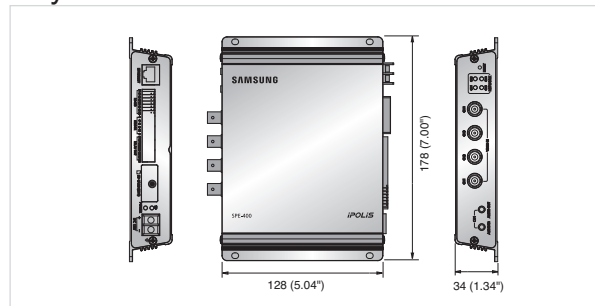

Boyutlar

Birim: mm (inç)

Tasarım ve spesifikasyonlar önceden bildirim yapılmadan değiştirilebilir.

Eco İşareti, Samsung Techwin'in çevre dostu ürünler geliştirme isteğini temsil etmekte ve ürünün AB RoHS Direktifi gereksinimlerini karşıladığını göstermektedir.

SAMSUNG TECHWIN CO., LTD.

701, Sampyeong-dong, Bundang-gu, Seongnam-si, Gyeonggi-do Korea 463-400
Tel : +82-70-7147-8741-8749, 8752-8760 Fax : +82-31-8018-3745
www.samsungsecurity.com www.samsungcctv.com

SAMSUNG TECHWIN AMERICA INC.

SAMSUNG TECHWIN EUROPE LTD.

DAĞITAN

SI.TUR-1101