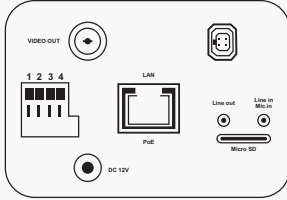

- 2 Megapixel (1920 x 1080) çözünürlüğünde görüntü kalitesi.
- PoE özelliği sayesinde çalışması için gerekli olan enerjiyi ayrıca bir güç kaynağı bağlamadan ve kablolu yapımadan uygun network cihazı kullanarak ethernet kablosu üzerinden sağlayabilir.
- Oto iris lens desteği sayesinde iç ve dış ortamlarda rahat kullanım imkanı.
- Yüksek performanslı gürültü filtreleme özelliği sayesinde tasarruflu depolama imkanı.
- Çift yönlü ses transferi.
- Alarm giriş/çıkışları.
- H.264/MJPEG formatında video sıkıştırma.
- Day&Night özelliği sayesinde ışık seviyesinin belirli bir değerin altına düşmesi durumunda kamera renkliden siyah beyaz moda geçerek daha net görüntü elde etmemizi sağlar.
- Gizli maskeleyme özelliği ile kameranın görüş alanı içerisinde kalan bazı alanların ekranda görünmemesi sağlanabilir.