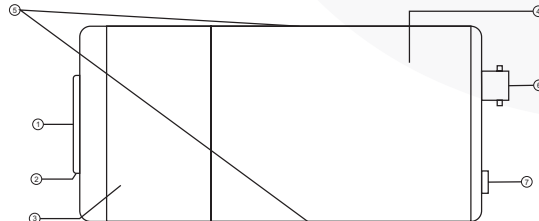

Model	EAN 2218
Görüntü Sensörü	1/2.8" Sony Progressive CMOS
Maksimum Çözünürlük	1920 x 1080 (2 MegaPiksel)
Video Sıkıştırma	H.264/MJPEG
Lens	C/CS
Çözünürlük	Full HD 1080p / HD 720p / XGA / SVGA / D1 / VGA / CIF
Resim Ögeleri	1920(H) x 1080(V)
Day&Night	Var
ICR Kontrol (True D&N)	Var
Shutter Hızı	1~1/10.000 sn
3-DNR	On/Off
Maskeleyme	Var
Maskeleyme Tipi	Renkli
White Balance	Manual/AWB/ATW
Brightness	Manual
Exposure	Auto/Manual
Sharpness	Manual
Contrast	Manual
Saturation	Manual
Back Ligh Comp. (BLC)	On/Off
HUE	Manual
Dijital Zoom	Destekler
WDR	On/Off
3-DNR	On/Off
Hareket Algılama	On/Off
Sabotaj Alarmı	On/Off
Çift Yönlü Ses	Line out, Line in/Mic. in
Ses Sıkıştırma Metodu	G.711/G.726
Alarm Giriş	5V 10KOhm pull up
Alarm Çıkış	Photo Relay Output 300V DC/AC
Olay Bildirimi	HTTP/FTP/SMTP
Network	10/100 Mbps RJ 45
PoE	Var
Şifre Seviyeleri	User and Administrator
Kullanıcı Hesabı	20
Lisan	İngilizce/Fransızca/Almanca/İtalyanca/Korece/Çince/Rusça
Güç İhtiyacı	12V DC/24V AC/PoE
Güç Tüketimi	4 W
Çalışma Sıcaklığı	-10°C ~ +50°C
Ebatlar	125 mm x 76 mm x 52 mm
Ağırlık	330 gr