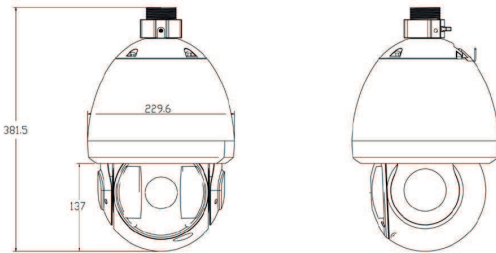

Boyutlar (mm)

Özellikler

MODEL	ENP - 6300R
Kamera	
Resim Sensörü	1/3" Exmor CMOS
Etkin Piksel	1944(H) x 1092(V), 2 Megapiksel
Tarama Sistemi	Aşamalı
Elektronik Shutter Hızı	1/1 ~ 1/30,000s
Asgari Aydınlatma	Renkli: 1.05Lux@F1.6, S/B: 0.005Lux @F16
S/N Oranı	50 dB den Fazla
Görüntü Çıkışı	BNC (1.0Vp -p/75Ω), PAL/NTSC
Kamera Özellikler	
Azami IR LED Mesafesi	100m
Gündüz/Gece	Otomatik (ICR) / Renkli / S/B
Backlight Kompansasyonu	BLC /HLC /DWDR (dijital WDR)
Beyaz Dengesi	Otomatik, ATM, Kapalı Alan, Açık Alan, Manuel
Kazanç Kontrolü	Otomatik / Manuel
Gürültü Azaltma	2D / 3D
Gizlilik Maskeleyme	24 bölgeye kadar
Dijital Zoom	16x
Buğu Giderici	Açık / Kapalı
Lens	
Odak Uzunluğu	4.3mm ~ 129mm(30x Optik zum)
Azami Açıklık	Manuel / 014
Odak Kontrolü	Otomatik / Manuel
Görüş Açısı	58.9°~2.1°
Yakın Odak Uzaklığı	10mm ~ 1200mm
PTZ	
Pan/Tilt Erimi	Pan: 0° ~ 360° sonsuz; Tilt: -2° ~ 90°, otomatik döndürme 180°
Manuel Kontrol Hızı	Pan: 0.1° ~ 160° /s; Tilt: 0.1° ~ 120° /s
Ön Ayar Hızı	Pan: 240° /s; Tilt: 200° /s
Ön Ayar	80(DH-SD), 255(Pelco -P/D)
PTZ Modu	5 örüntü, 8 Tur, Otomatik Pan, Otomatik Tarama
Hız Ayarı	İnsana özel odak uzunluğu/hız adaptasyonu
Açma Hareketi	Elektrik kesintisinin ardından otomatik olarak önceki PTZ ve lens durumuna geçer.
Yavaş Hareket	Eğer belirlenen sürede bir komut verilmezse, (Preset / Pan / Scan / Tour / Pattern / Ön Ayar / Tarama / Tut / Örüntü) etkinleştirin.
Zamanlı Görev	Preset/Pan/Scan/Tour/Pattern'in / ön ayarlı zamanla otomatik etkinleştirilmesi
Protokol	DH-SD, Pelco -P/D (Otomatik tanıma)
Görüntü	
Sıkıştırma	H.264 / MJPEG
Çözünürlük	1080P(1920x1080) / 720P(1280x720) / D1(704x576/704x480) / CIF(352 x288/352x240)
Kare Hızı	Ana Akış 1080P/720P(1 ~ 25/30fps) Alt Akış D1/CIF(1 ~ 25/30fps)
Bit Hızı	H.264: 56K ~ 8192Kbps, MJPEG: 56K ~ 20480Kbps
Ses	
Sıkıştırma	G.711a / G.711u (32kbps) / PCM (128kbps)
Arayüz	1/1 Kanal Giriş /Çıkış
Ağ	
Ethernet	RJ-45 (10/100Base-T)
Protokol	IPv4/IPv6, HTTP, HTTPS, SSL, TCP/IP, UDP, UPnP, ICMP, IGMP, SNMP, RTSP, RTP, SMTP, NTP, DHCP, DNS, PPPoE, DDNS, QoS, Bonjour, FTP, IP Filter,
ONVIF	ONVIF Ver. 2.0'e Uygunluk
Azami Kullanıcı Erişimi	20 Kullanıcı
Akıllı Telefon	iPhone, iPad, Android, Windows Phone
Yedek Arayüz	
Hafıza Yuvası	Mikro SD, Azami 32GB
Rs485	1
Alarm	7/2 Kanal Giriş /Çıkış
Genel	
Güç Kaynağı	AC 24V/3A (±10%) / DC12V opsiyonel
Güç Tüketimi	17W, 35W(IR on, Heater on)
Çalışma Ortamı	-40°C ~ 60°C / 90% RH' tan az
Koruma Seviyesi	IP66
Boyutlar	Φ229.6(mm) x 381.5(mm)
Ağırlık	7.0kg