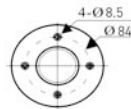

### Teknik Özellikler

Sensör	1/4" SONY EXview CCD	Koruma Sınıfı	Yok
Çözünürlük	540TVL	Otomatik Pozlama (AE)	Otomatik, Parlaklık / Shutter Önceliği / IRIS Önceliği / Elle Kazanç / Yavaş Shutter
Min. Aydınlatma	0.1Lüks (Renkli); 0.02Lüks (S/B)	Ön Kurgu (Preset)	128
Etkin Piksel Sayısı	PAL: 752(H) x 582(V); NTSC: 768(H) x 494(V)	Baud Rate	1200 / 2400 / 4800 / 9600
Tarama Sistemi	2:1 Geçmeli Tarama	Protokol	AD, PELCO-D, PELCO-P, PHILIPS, VICON, SAMSUNG, DS
S/N Oranı	>50dB	Salınma	360° Sürekli Saat Yönünde ya da Tersi Yönünde; 2 ya da 4 Ön Kurgu Arasında Tarama, Yatay ve Dikey Hareket
Senkronizasyon	Dahili / Harici AC-Kilit	Grup Ayarlama	Ön Kurgu, Tur ve Patern İçeren 2 Grup
Optik Zoom	36x Optik Zoom	Zaman Ayarlama	Haftanın Günlerine Göre Zaman Ayarlama; Ön Kurgu, Tur, Patern, Grup, Gece/Gündüz, Gün Seçilebilir, Günde 4 Kere
Dijital Zoom	12x	Park Ayarlama	Park Süresi 1-99 Dakika, Ön Kurgu, Tur Patern, Grup, Salınma Seçilebilir
Fokal Mesafe	3.4mm - 122.4mm	Ekran Göstergesi	Süre, Tarih, Başlık, Koordinat, Sıcaklık
Görüş Açısı	57.8° - 1.7°	Fan / Isıtıcı	Otomatik / Elle
AWB	Otomatik/ATW/İç Ortam/Dış Ortam/One-Push/Elle	İsimlendirme	1 Ana Başlık, 1-16 Ön Kurgu Başlığı, 16 Karakter/Başlık
Gece & Gündüz	Evet	Alarm Cevabı	0-99 Dakika
ICR	Mekanik IR Kesme Filtresi	Video Çıkış	CVBS: 1.0Vp-p / 75ohm
Elektronik Shutter	1/60 s - 1/120,000 s (NTSC) / 1/50 s - 1/120,000 s (PAL)	Besleme	AC24V±10%, (Harici Ortam: 24V)
Gama Doğrulama	Yok	Enerji Harcama	0.25A 6W (Harici Ortam: 1A/24W)
Haberleşme Arayüzü	RS-485	Kurulum Yapısı	Metal Entegreli ya da Ayrı Hızlı Kurulum Yapısı
Dikey Hareket Hızı	0.05°/s - 280°/s	Çalışma Sıcaklığı	İç Ortam: -5°C - 60°C / Dış Ortam: -30°C - 60°C
Yatay Hareket Hızı	0.05°/s - 280°/s	Ağırlık	İç Ortam: 2.2 kg, Dış Ortam: 4.3 kg [Ayaksız]
Özel Alan Maskeleye	8 Bölge	Boyutlar	230(Ø) x 288.5(Y) mm
BLC	Açık / Kapalı / Otomatik		
DNR	Yok		
AGC	Otomatik		

L=200  
L=1000