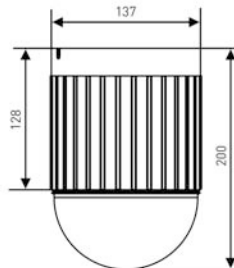

### Teknik Özellikler

Sensör	1/4" SONY EXview CCD	Koruma Sınıfı	Yok
Çözünürlük	540TVL	Otomatik Pozlama (AE)	Otomatik, Parlaklık / Shutter Önceliği / IRIS Önceliği / Elle Kazanç / Yavaş Shutter
Min. Aydınlatma	0.1Lüks (Renkli); 0.02Lüks (S/B)	Ön Kurgu (Preset)	128
Etkin Piksel Sayısı	PAL: 752(H) x 582(V); NTSC: 768(H) x 494(V)	Baud Rate	1200 / 2400 / 4800 / 9600
Tarama Sistemi	2:1 Geçmeli Tarama	Protokol	AD, PELCO-D, PELCO-P, PHILIPS, VICON, SAMSUNG, DS
S/N Oranı	>50dB	Salınma	360° Sürekli Saat Yönünde ya da Tersi Yönünde; 2 ya da 4 Ön Kurgu Arasında Tarama, Yatay ve Dikey Hareket
Senkronizasyon	Dahili / Harici AC-Kilit	Grup Ayarlama	Ön Kurgu, Tur ve Patern İçeren 2 Grup
Optik Zoom	36x Optik Zoom	Zaman Ayarlama	Haftanın Günlerine Göre Zaman Ayarlama; Ön Kurgu, Tur, Patern, Grup, Gece/Gündüz, Gün Seçilebilir, Günde 4 Kere
Dijital Zoom	12x	Park Ayarlama	Park Süresi 1-99 Dakika, Ön Kurgu, Tur Patern, Grup, Salınma Seçilebilir
Fokal Mesafe	3.4mm - 122.4mm	Ekran Göstergesi	Süre, Tarih, Başlık, Koordinat, Sıcaklık
Görüş Açısı	57.8° - 1.7°	Fan / Isıtıcı	Otomatik / Elle
AWB	Otomatik/ATW/İç Ortam/Dış Ortam/One-Push/Elle	İsimlendirme	1 Ana Başlık, 1-16 Ön Kurgu Başlığı, 16 Karakter/Başlık
Gece & Gündüz	Evet	Alarm Cevabı	0-99 Dakika
ICR	Mekanik IR Kesme Filtresi	Video Çıkış	CVBS: 1.0Vp-p / 75ohm
Elektronik Shutter	1/60 s - 1/120,000 s (NTSC) / 1/50 s - 1/120,000 s (PAL)	Besleme	AC24V±10%, (Harici Ortam: 24V)
Gama Doğrulama	Yok	Enerji Harcama	0.25A 6W (Harici Ortam: 1A/24W)
Haberleşme Arayüzü	RS-485	Kurulum Yapısı	Metal Entegreli ya da Ayrı Hızlı Kurulum Yapısı
Dikey Hareket Hızı	0.05°/s - 280°/s	Çalışma Sıcaklığı	İç Ortam: -5°C - 60°C / Dış Ortam: -30°C - 60°C
Yatay Hareket Hızı	0.05°/s - 280°/s	Ağırlık	İç Ortam: 2.2 kg, Dış Ortam: 4.3 kg [Ayaksız]
Özel Alan Maskeleye	8 Bölge	Boyutlar	230(Ø) x 288.5(Y) mm
BLC	Açık / Kapalı / Otomatik		
DNR	Yok		
AGC	Otomatik		

L=200  
L=1000