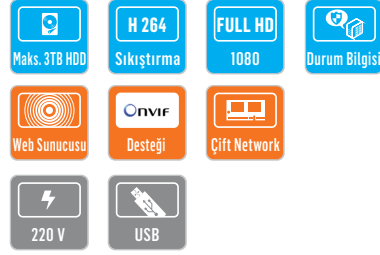

Özellikler:

16/24/31/40 Kanal, Rak Tipi Video Kayıt Cihazı.

- 4 HDD Kapasitesi
- RAID 0,1,4,5,6,10 Desteği
- Yedek Gigabit Network
- Yedek Güç Kaynağı
- HDD Smart Özelliği

 Düşük Güç Tüketimi

 RAID Desteği

Teknik Özellikler	RPJ-144R-16	RPJ-144R-24	RPJ-144R-32	RPJ-144R-40
İşletim Sistemi	Gömülü Linux			
HDD Desteği	4x 3 TB			
Kanal Sayısı	16 Kanal	24 Kanal	32 Kanal	40 Kanal
HDMI Çıkış	-			
Kayıt Hızı	Kanal Başına 30fps@1080p			
Kayıt Seçenekleri	Sürekli, Takvim, Sensör Tetiklemeli, Hareket Algılama, Acil Durum Kayıt, Hızlı Yedekleme			
RAID Desteği	Lineer, 0, 1, 4, 5, 6, 10			
En Az Gereken Bant Genişliği (Gelen)	64Mbps	96Mbps	128Mbps	160Mbps
Ses Giriş/Çıkış	-			
Alarm Giriş/Çıkış	-			
USB	1 adet USB			
Network Arayüzü	2x Gigabit Ethernet (RJ45)			
Yedek Network Arayüzü	Var			
Network Protokolleri	IPv4, TCP/IP, UDP, HTTP, UPnP, RTSP, RTP, RTCP, SMTP, DHCP, NTP, DNS, ONVIF, HTTP Multipart			
Network Fonksiyonları	Üçlü Akış (Kayıt, İzleme, Ayarlar), Network Bant Genişliği Kontrolü (25 Kbps - 1000 Mbps), Uzaktan Canlı İzleme, Kayıt İzleme ve Yedek Alabilme, NTP Üzerinden Saat Eşleştirme Desteği, E-mail Gönderme			
Uzaktan Yönetim Yazılımı	Mobil Yazılım Üzerinden			
Uzaktan Yönetim Web (IE)	Canlı İzleme, Kayıt İzleme ve Sistem Ayarları			
Dahili Yedekleme	-			
Harici Yedekleme	FTP, USB, Web üzerinden			
Getmiş Özellikler	Otomatik Güncelleme Uyarısı, Watermark, Kurulum Sihirbazı, HDD SMART Özelliği (Model, Kapasite, Hatalı Sektör, Isı, Kullanım Zamanı), Çoklu Dil Desteği, Canlı ve Kayıt İzlemede Dijital Zoom Desteği, PTZ Kameraları Yönetebilme			
e-SATA, NAS, iSCSI Desteği	-			
Jog-Shuttle	-			
Yedek Güç Kaynağı	Opsiyonel			
Çalışma Gerilimi	110-240V AC			
Çalışma Akımı	150mA (HDD yok)			
Güç	32W (HDD Yok)			
Çalışma Sıcaklığı ve Nem	0-40 °C, 20-90% RH			
Ölçüler (WxDxH)	430x43,5x569 mm			
Ağırlığı	6,5kg (HDD yok)			
Sertifikalar	CE, FCC, RoHS			