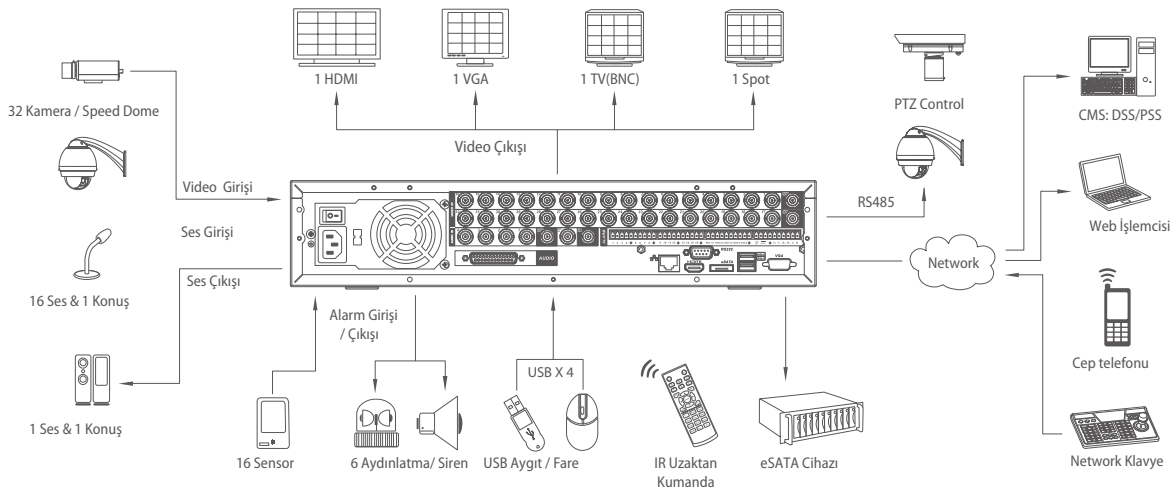

Sistem Bağlantısı