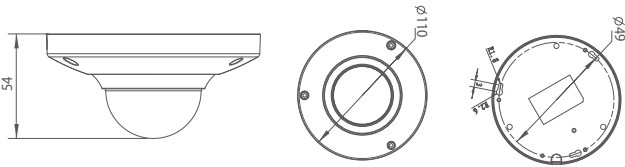

Boyutları (mm)

Teknik Özellikler

Model	DH-IPC-HDB3200CP	DH-IPC-HDB3200CN
Genel		
İşlemci	TI DaVinci Serisi DSP	
İşletim Sistemi	Embedded LINUX	
Kaynak	Aynı anda uzaktan izleme, yerel kayıt ve uzaktan kontrol	
Kullanıcı Arayüzü	WEB, CMS(DSS/ PSS), DMSS, NVR	
Kamera		
Görüntü Sensörü	1/3" 2.0 Megapiksel SONY progresif tarama Exmor CMOS	
Etkin Pikseller	1920 (H)×1080(V)	
Elektronik Shutter	Otomatik/El ile, 1/3~1/10000s Otomatik/El ile, 1/4~1/10000s	
Minimum Aydınlatma	0.2LÜKS/F1.6(Renk), 0.01LÜKS/F1.6(B/W)	
Sinyal-Gürültü Oranı	>50dB	
Kazanç Denetimi	Otomatik/El ile	
Beyazlık Dengesi	Otomatik/El ile	
Gündüz/Gece	Elektronik	
Lens Montajı	M12	
Lens	2.8mm/3.6mm/6mm/8mm seçimli	
Video		
Video Sıkıştırma	H.264/MJPEG	
Görüntü Çözünürlüğü	1080P(1920×1080) /720P(1280×720) / D1(704×576) / CIF(352×288)	
Kodlama Hızı	1080P/720P(1~25fps) + D1(1~25fps) 1080P/720P(1~30fps) + D1(1~30fps)	
Bit Hızı	160K~8Mbps	
Anlık Görüntü	En hızlı 1fps JPEG yakalama	
Network		
Ethernet	RJ-45 (10/100-T tabanlı)	
Network Özelliği	IPv4/IPv6, HTTP, HTTPS, SSL, TCP/IP, UPnP, ICMP, IGMP, SNMP, RTSP, RTP, UDP, SMTP, NTP, DHCP, DNS, PPPOE, DDNS, FTP, IP Filtre, QoS, Bonjour, ONVIF	
Uzaktan Erişim	Monitör, PTZ kontrol, Kayıt İzleme, Sistem kurulumu, Dosya yükleme, Günlük bilgiler, Bakım & Güncelleştirme	
Yardımcı Arayüz		
MikroSD Kart	Maksimum 32GB, yerel kayıt	
Ortam		
Güç Kaynağı	DC12V, PoE	
Güç Tüketimi	<4W	
Giriş Koruması	IK10 & IP66	
İşletim Ortamı	-10°C~+60°C, %10~%90	
Boyut	Ø110mm×54mm	
Ağırlık	500g