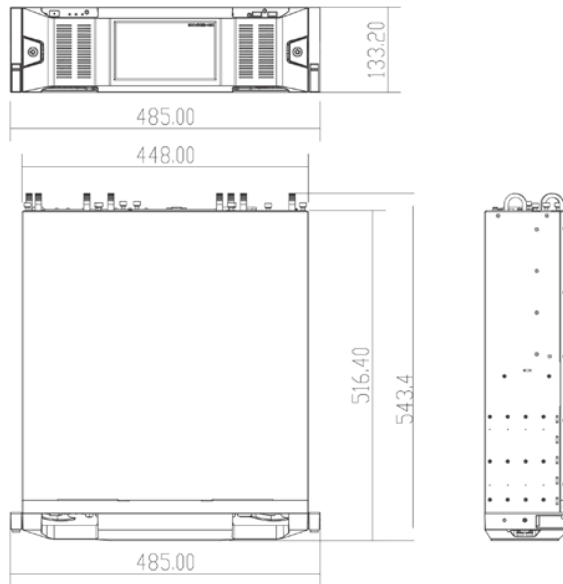

Sistem Bağlantısı

Teknik Özellikler

Model	DH-NVR6000
Sistem	
Ana İşlemci	Intel® Core™ i7 işlemci
İşletim Sistemi	Embedded LINUX
Ana Kart	Embedded bord (7x24 çalışır)
Memory	4GB DDR3 (8 GB'ye kadar)
Gövde	Özel olarak tasarlanmış iskelet yapısı, 1.2mm kalınlığındaki hot-dip galvanizli çelik sac, yüksek ölçüde alüminyum alaşım geçişi, özel patent çizici tip HDD kutu kullanır
Soğutucu Fan	İki bilyalı rulman fanı, MTBF > 100.000 saat, online değişim destekli
Yazılım arayüzü	Local GUI & WEB GUI
Video & Ses	
Giriş	128kanal@D1 / 64kanal@720P / 32 kanal@1080P
Aktarım	128kanal@D1 / 64kanal@720P / 32 kanal@1080P
Kayıt	128kanal@D1 / 64kanal@720P / 32 kanal@1080P
Kayıt Ön izleme	36kanal@D1 / 9kanal@720P / 6 kanal@1080P
Kayıt izleme	36kanal@D1 / 9kanal@720P / 6 kanal@1080P
Kayıt Çözünürlüğü	8M, 5M, 3M, 1080P, 720P, 960H, D1, CIF, QCIF, VGA
Ses	1 kanal giriş, 1 kanal çıkış, 1 kanal mikrofon
Kayıt	
Kayıt Modu	Manuel, zamanlamalı (devamlı), harekete duyarlı (hareket duyarlı, boş kamera, video kaydı, alarm), stop
Alarm Kaydı	Video Kaybı, boş kamera, harekete duyarlı, harici alarm
Yedekleme Modu	Ağdan indirme/USB HDD/USB CD & DVD-R W/eSATA cihaz
Görüntü	
Arayüz	6 HDMI, 1 VGA
Video Çıkış	6 HDMI, veya 1 kanal VGA (veya LCD içinde) ve 5 kanal HDMI sync video çıkışı
Çoklu-Ekran izleme	1.ekran: 1/4/6/8/9/16/32/64/128 2. - 6. ekran: 4
Gizlilik Maskeleye	Her bir kameranın gizlilik maskeleyesi için kendinden tanımlı 4 kenarlı 4 alan
Hard Disk	
Hard Disk	16 SATA II
HDD Modu	Tekli, Raid 0, Raid 1, Raid 5. (global Hot-standby harddiskleri destekler)
HDD Kurulumu	Sisteme zarar vermeden değiştirilebilir (hot-swap) ayrı HDD kutusu
Network	
Arayüz	4 RJ-45 ports (10/100/1000M)
Ethernet Bağlantı Noktası	4 ethernet bağlantı noktası ortak çalışma yada 4 ayrı 1000M ethernet bağlantı noktası
Harekete Duyarlılık & Alarm	
Harekete Duyarlılık	Bölgeler: 396(22x18), hassasiyet: 1~6 (en yüksek 6)
Alarm Giriş	16 kanal, low level efective, green terminal interface
Yayın Çıkışı	8 kanal , yayın kontak (1A@24VDC), NO/NC programlanabilen, green terminal interface
Görünüm	
Ön Kapak	Hot-swap destekler, 7"HD LCD (1024x768)
USB	4 USB port (2 adet ön panel de, 2 adet arka panelde)
eSATA	1 eSATA
Çevre	
Güç Kaynağı	100V-240Vac, 47-63 Hz
Enerji Tüketimi	<240W (HDD dahil)
Çalışma Sıcaklığı	5°C~40°C
Nem Oranı	10%~80% (yoğuşmayan)
Boyut	485mm*448mm*133.2mm (WxDxH)
Ağırlık	35 kg
Montaj	Rack-mounted