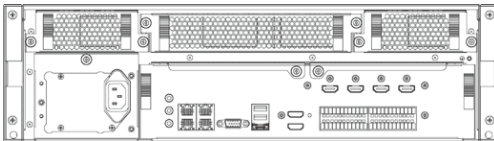

Sistem Bağlantısı