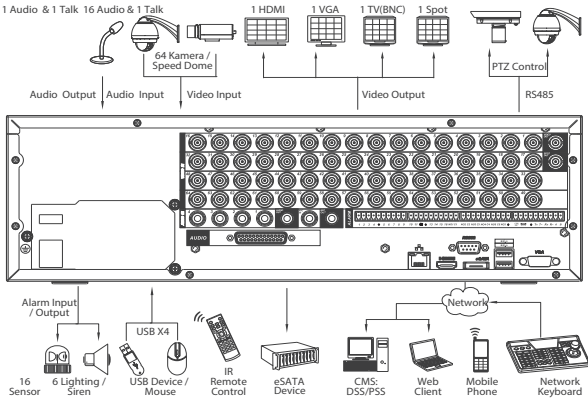

Sistem Bağlantıları

Teknik Özellikleri

Modeller	TR6404LF-S
Sistem	
İşlemci	Çift çekirdekli işlemci
İşletim Sistemi	Gömülü LINUX
Video	
İGirişi	64 kanal, BNC
Standart	NTSC(525Line, 60f/s), PAL(625Line, 50f/s)
Ses	
Girişi	16 kanal, BNC
Çıkışı	1 kanal, BNC
Çift yönlü ses iletişimi	1 kanal girişi, 1 kanal çıkışı, BNC
Görüntü	
Arayüz	1 HDMI, 1 VGA, 1 TV, 1 Spot, BNC
Çözünürlük	1920 x1080, 1280 x1024, 1280x720, 1024x768
Görüntü Bölmesi	1/4/8/9/16/25/32/64
Gizlilik Maskeleyesi	Her bir kameranın gizlilik maskeleyesi için kendinden tanımlı dört kenarlı 4 alan
OSD	Kamera başlığı, zaman, video kaydı, kamera kilitleme, hareket algılama, kayıt
Kayıt	
Video/Ses Sıkıştırma	H.264 / G.711
Çözünürlük	D1/4CIF(704x576/704x480)/2CIF(704x288/704x240)/CIF(352x288/352x240)/QCIF(176x144/176x120)
Kayıt Hızı	Ana Akış: Tüm kanal 2CIF@25/30fps veya her 8ch: 1ch D1 & 7ch CIF@25/30fps Ekstra Akış: CIF/QCIF(1~25/30fps)
Kayıt Bit Hızı	48~4096Kb/s
Kayıt Modu	Manuel, zamanlamalı (Düzenli (Sürekli), MD, Alarm), durdurma
Kayıt Aralığı	1~120 dk (Varsayılan: 60 dk), Kayıt öncesi: 1~30 sn, Kayıt sonrası: 10~300 sn
Video Algılama & Alarm	
Tetikleyici Olay	Kayıt, PTZ hareketi, Tur,Alarm,E-Posta,FTP,Sesli uyarıcı & Ekran ip ucları
Video Algılama	Hareket algılama, MD Bölgeleri: 396 (22x18), Video kaybı & Boş kamera
Alarm Girişi	16 kanal
Röle Çıkışı	6 kanal
Kayıt İzleme & Yedekleme	
Kayıt İzleme	1/4/9/16
Arama Modu	Zaman/Tarih, Alarm, MD & her kanala ait saniye duyarlı arama modu, Akıllı MD arama
Kayıt İzleme Özelliği	Başlat, Beklet, Durdur, Geri sar, Hızlı başlat, Yavaş başlat, Sonki dosya, Önceki dosya, Sonraki kamera, Önceki kamera, Tam ekran, Tekrarla, Yer değiştir, Yedekleme seçimi, Dijital zoom
Yedekleme Modu	USB Aygıtı / eSata Aygıtı / Dahili SATA Yazıcı/ Network
Ağ Bağlantısı	
Ethernet	RJ-45 port (100/100/1000M)
Ağ Bağlantı Özelliği	HTTP, IPv4/IPv6, TCP/IP, UPNP, RTSP, UDP, SMTP, NTP, DHCP, DNS, PPPoE, DDNS, FTP, IP Filter, Alarm Server
Maksimum Kullanıcı Girişi	20 kullanıcı
Akıllı Telefon Desteği	iPhone, iPad, Android, Windows Phone
Depolama	
Dahili HDD	8 SATA port (8HDD veya 6HDDs+1CD/DVD-RW), 32TB kadar
Harici HDD	1 eSATA port (Max 4 SATA HDD), 16TB kadar
Yardımcı Arayüz	
USB	4 port (2 Arka), USB2.0
RS232	1 port, PC haberleşmesi & Klavye
RS485	1 port, PTZ kontrol için
Genel	
Güç Kaynağı	AC100V~240V, 50/60Hz
Güç Tüketimi	45W (HDD'siz)
Çalışma Ortamı	-10°C ~+55°C / 10~90%RH / 86~106kpa
Ebatlar (WxDxH)	3U, 439.7mmx448mmx133mm
Ağırlık	8.0kg(HDD'siz)