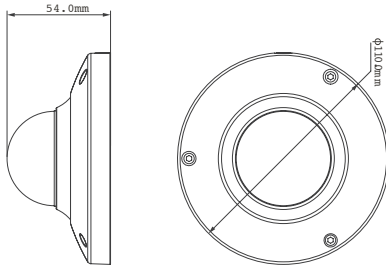

Ölçüler (mm)

Teknik Özellikler

Model	IP-ODB4100CP-0280B	
Kamera		
Görüntü Sensörü	1/3" 1.3 Megapiksel progresif tarama Aptina CMOS	
Efektif Piksel	1280 (H) x 960 (V)	
Tarama Sistemi	Progresif (Kademeli) Tarama	
Elektronik Shutter Hızı	Otomatik / Manuel, 1/3(4) ~ 1/10000s	
Min. Aydınlatma	Renkli: 0.05 Lux/F1.2	
S/N Oranı	50 dB den çok	
Video Çıkışı	N/A	
Kamera Özellikleri		
Maks. Görüş Mesafesi	N/A	
Gece/Gündüz	Otomatik (Elektronik) / Renkli / S/B	
Arka Işık Tanzimi	Kapalı / BLC / HLC / DWDR	
Beyaz Dengesi	Otomatik/Manuel	
Kazanç Kontrolü	Otomatik/Manuel	
Parazit Azaltma	3D	
Özel Alan Maskeleyme	4 Alana Kadar	
Lens		
Odak Uzunluğu	3.6mm (isteğe bağlı 2.8mm, 6mm)	
Maks. Aralık	F1.9 (F2.0, F1.9)	
Odak Kontrolü	Manuel	
Görüş Açısı	H: 70° (89.6°/46°)	
Lens Tipi	Sabit Lens	
Montaj Tipi	Board Tipi	
Video		
Sıkıştırma Formatı	H.264 / MJPEG	
Çözünürlük	1.3M (1280x960) / 720P (1280x720) / D1 (704x576/704x480) / CIF (352x288/352x240)	
Frame Oranı	Ana Akım	1.3M/720P (1 ~ 25/30fps)
	Alt Akım	D1/CIF (1 ~ 25/30fps)
Bit Oranı	H.264: 32K ~ 8192Kbps	
Ses		
Sıkıştırma Arayüzü	N/A	
Network		
Ethernet	RJ-45 (10/100Base-T)	
Wi-Fi	N/A	
Protokoller	IPv4/IPv6, HTTP, HTTPS, SSL, TCP/IP, UDP, UPnP, ICMP, IGMP, SNMP, RTSP, RTP, SMTP, NTP, DHCP, DNS, PPPOE, DDNS, FTP, IP Filtresi, QoS, Bonjour	
ONVIF	ONVIF Profil S	
Maks. Kullanıcı Girişi	20 Kullanıcı	
Akıllı Telefon Desteği	i-Phone, i-Pad, Android, Windows Phone	
Yardımcı Arabirim		
Bellek Yuvası	Mikro SD, Maks. 64GB	
RS485	N/A	
Alarm	N/A	
PIR Sensör Mesafesi	N/A	
Genel		
Güç	DC12V, PoE (802.3af)	
Güç Tüketimi	<2W	
Çalışma Ortamı	-20 °C ~ +60 °C, ≤95% RH	
Koruma Sertifikası	IP66	
Darbeye Dayanıklılık	IK10	
Boyutlar	Ø110mm x 54mm	
Ağırlık	0,25kg	