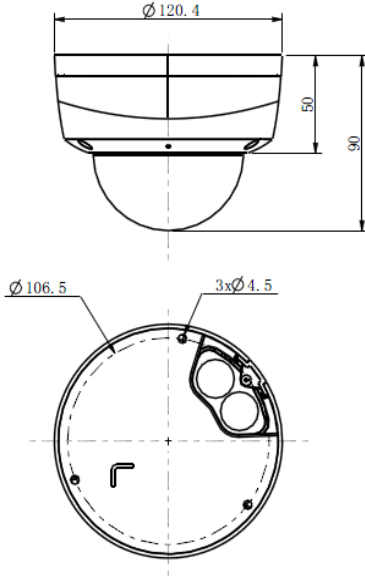

Boyutlar

Kamera	
Görüntü Sensörü	1/2.8" CMOS
İşlemci	ARM7 Architecture
Çalışma Sistemi	Embedded Linux
Sinyal Sistemi	PAL/NTSC
Min. Aydınlatma	Renk: 0.002Lux(F1.6,AGC Açık) Siyah/Beyaz: 0.001Lux(F1.6,AGC Açık); 0Lux IR ile
Shutter Zamanı	1sn ~1/10000sn
Lens	2.8mm, Görüş Açısı: 101°
Lens Öçüsü	M12
Oto Iris	Yok
Gündüz&Gece	IR Cut Filtre ile Otomatik Switch
WDR	120 dB
DNR	3D DNR
S/N Oranı	>60dB
Sıkıştırma Standardı	
Video Sıkıştırma	S+265/H.265/H.264H/H.264M/H.264B/MJPEG
Video Bit Hızı	32Kbps~16Mbps
Ses Sıkıştırma	G.711A/G.711U/ADPCM/AAC_LC
Ses Bit Hızı	G711 8KHz, 64kbps AAC 48KHz, 96-320kbps
Görüntü	
Maks. Çözünürlük	2592x1944
Frame Hızı	PAL: 2592*1944@18fps, 2560*1920@20fps, 2592*1520@25fps, 1440P@25fps, QXGA@25fps, 1080P@25fps, 960P@25fps, 720P@25fps, 640*360@25fps, 4CIF@25fps, 2CIF@25fps, CIF@25fps NTSC: 2592*1944@18fps, 2560*1920@20fps, 2592*1520@25fps, 1440P@25fps, QXGA@30fps, 1080P@30fps, 960P@30fps, 720P@30fps, 640*360@30fps, 4CIF@30fps, 2CIF@30fps, CIF@30fps
3'lü Akış	Ana Akış:2592x1944 Alt Akış:D1(704x576) 3. Akış:CIF(352x288)
Görüntü Ayarları	Parlaklık, Doğruluk, Kontrast, Keskinlik, Görüntü İyileştirme Flip Modu
HLC	Var
Akıllı Defog	Var
Koridor Formatı	Var, 720P ve üzeri için
EIS	Var
ROI	4 Bölge
Özel Maske	4 Bölge
Resim Kaplama	200 × 200, BMP 24bit, Ayarlanabilir bölge
OSD	Size:16×16, 32×32, 24×24, 48×48, 64×64, 96×96 Harf, Hafta, Tarih, Zaman, Toplam 5 Karakter
Ağ	
Tarayıcı	IE,Chrome,Firefox, Safari, Tak&Çalıştır
Network	FTP
NTP	Var
ANR	Var (SadeceTiandy ANR NVR)
Video Analiz(VCA)	Tripwire/Double Tripwire/Çevre/Nesne Bulma Nesne Kaybı/Koşma/Oyulanma/Park/Kalabalık Anormal Ses Algılama/Anormal Video Algılama
Alarm Tetikleme	Hareket Algılama/IP Çakışması/MAC Çakışması/Port Alarm/Maske Alarm
Protokoller	IPv4/IPv6/HTTP/FTP/SMTP/UPnP/SNMP DNS/DDNS/NTP/RTSP/TCP/UDP/DHCP
Kullanıcı İzinleri	4 Seviye/8 Kullanıcı
Uzak Bağlantı	7 Kullanıcı aynı anda
Sistem Uyumluluğu	ONVIF (Profile S),P2P, SDK, CGI
Bağlantılar	
Ses Giriş	1-knl, Mikrofon giriş
Ses Çıkış	Yok
Ethernet	1-knl RJ45 10M / 100M
Alarm Giriş	Yok
Alarm Çıkış	Yok
Video Çıkış	Yok
Dahili Depolama	128GB'a kadar MikroSD Kart Yuvası
Reset Butonu	Var
Genel	
Diller	English,Spanish,Korean,Italian,Türkçe,Thai,Russian Polish,French,Traditional Chinese,Simplified Chinese
Çalışma Ortamı	-35°C~60°C(IR Kapalı) /-35°C~40°C(IR Açık), 0 ~95% RHG
Güç Kaynağı	DC 12 V ± 10%, PoE (802.3af)
Güç Tüketimi	Maks. 5W(IR Kapalı) (ICR Instant Switch 10W) Maks. 7W(IR Açık)
Kaçak Akım Koruma	TVS 6000V, Yıldırım/Kaçak Akım Koruma: (Güç 2000V, RJ45 1000V)
Waterproof	IP66, IK10
IR Mesafesi	20m
IR LED	8pcs Array
Boyutlar	120mm×120mm×90mm
Ağırlık	0.7KG (Sadece IP Kamera); 0.9KG (Kutu ile)