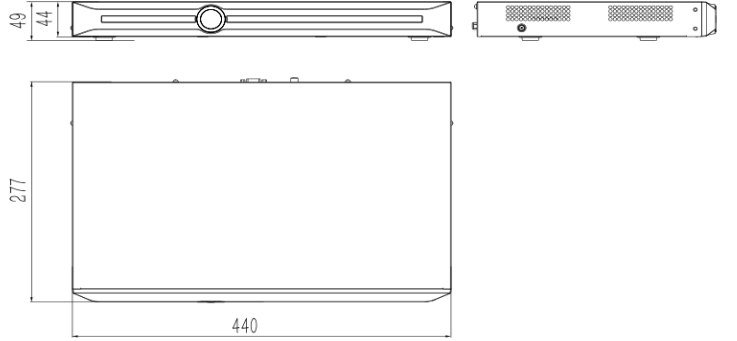

Model TC-R3210

10KNL 2HDD 8POE NVR

Tiandy

Özellikler

- 10-knl 1080P/720P IP Kamera Giri Gerçek Zaman
- 1-knl 8MP/4-knl 1080P/ 8-knl 720P
- 1-knl 8MP/4-knl 1080P/8-knl 720P Kayıt İzleme
- 8 MP'a kadar Kayıt Çözünürlüğü
- Tak&Çalır tır ile 8 bağımsız POE Ağ Arayüzü
- 10-knl Akıllı Analiz
- Akıllı Arama&Kayıt
- 2 SATA(16TB'a kadar), Alarm Giri /Çıkı 0/1, Ses Giri /Çıkı 1/1, 2 USB
- CE, FCC, RoHS
- 8-knl POE

Boyutlar

Teknik Özellikler

Video/Ses Giriş	
Bant Genişliği Giriş	80Mbps
IP Video	10-knl
Ses	1-knl, 3.5mm
Video/Ses Çıkış	
Bant Genişliği Çıkış	80Mbps
HDMI	1-knl, Çözünürlük 3840X2160@30HZ/2560X1440@30HZ/2560X1600@60HZ/1920*1080P/60Hz, 1920*1080P/50Hz, 1280*800/60Hz, 1440*900/60Hz, 1366*768/60Hz, 1280*720/60Hz, 1280*720/50Hz, 1024*768/60Hz, 800*600
VGA	1-knl, Çözünürlük 1920*1080P/60Hz, 1920*1080P/50Hz, 1280*800/60Hz, 1440*900/60Hz, 1366*768/60Hz, 1280*720/60Hz, 1280*720/50Hz, 1024*768/60Hz, 800*600/60Hz
I-Frame Kayıt	Var
Kayıt Çözünürlüğü	4K(3840*2160, 3264*2448, 3296*2472)/6MP(2752*2208, 3008*2008, 2408*2008)5MP(2560*1920, 2592*1944, 2592*1920, 2528*2128/4MP(2560*1440, 2592*1520)3MP(2048*1536)/1080P/UXGA/720P/VGA/4CIF/DCIF/2CIF/CIF/QCIF
Ses	1-knl, RCA (Doğrusal, 1kΩ)
Senkronize İzleme	4-knl1080P/8-knl 720P/4CIF
Şifre Çözme	
Canlı Görüntü/izleme	4K(3840*2160, 3264*2448, 3296*2472)/6MP(2752*2208, 3008*2008, 2408*2008)5MP(2560*1920, 2592*1944, 2592*1920, 2528*2128/4MP(2560*1440, 2592*1520)3MP(2048*1536)/1080P/UXGA/720P/VGA/4CIF/DCIF/2CIF/CIF/QCIF
Kapasite	1-knl 4K/5MP/4MP/3MP/4-knl1080P/8-knl 720P
Ekran Bölme	1/3/4/6/8/9/10
E-Zoom	Var