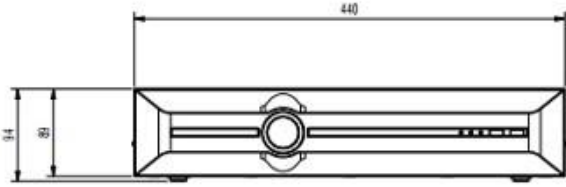

Model TC-R3840 I/B/N

H.265 40KNL 8HDD NVR

Tiandy

Özellikler

- S+265 Sıkı tırma
- 12MP'e kadar Kayıt Çözünürlüğü
- 40-knl Akıllı Analiz
- Akıllı Arama&Kayıt
- ANR Fonksiyonu
- Buluta yükleme ,IPC Buluta yükleme
- Tak ve Çalı tır
- 2x HDMI, 2x VGA, Farklı Video Kaynağı, Maks. Çözünürlük 4K
- 8 SATA(10TB'a kadar), Alarm G/Ç 16/4, Ses G/Ç 1/2, 3x USB
- Çift Gigabit Ağ Arayüzü
- UI V3.0, UI gezinti çubuğunun serbest gezinmesini sağlar.
- BOD, RAID0, RAID1, RAID5, RAID6, RAID10
- CE, FCC, RoHS

Boyutlar

Teknik Özellikler

Video/Ses Giriş	
Video Giriş	40-knl
Ses Giriş	1-knl, 3.5mm
Ağ	
Gelen Bant Genişliği	400Mbps
Giden Bant Genişliği	200Mbps
Mobil Yazılım	P2P/IP için IOS&Android (Uygulama Adı: Easylive)
İnternet Protokolü	TCP/UDP/HTTP/MULTICAST/UPnP/DHCP/PPPoE/DDNS/NFS/FTP/NTP/HTTPS/RTSP/SMTP/HTTPS/SADP/SNMP Etc
Email	Alarm ile aktif
ANR	Var
Uzak Bağlantı	160
Tarayıcı	IE, Safari, Chrome, Edge dahil tüm tarayıcılar. (H.265 yalnız IE olmayan çekirdek tarayıcılarda yapılandırmayı destekler)
Gelişmiş	Kalan Bant GENiliği Ekranı

CE FC RoHS

Tiandy Digital Technology Co., Ltd. | www.tiandy.com.tr