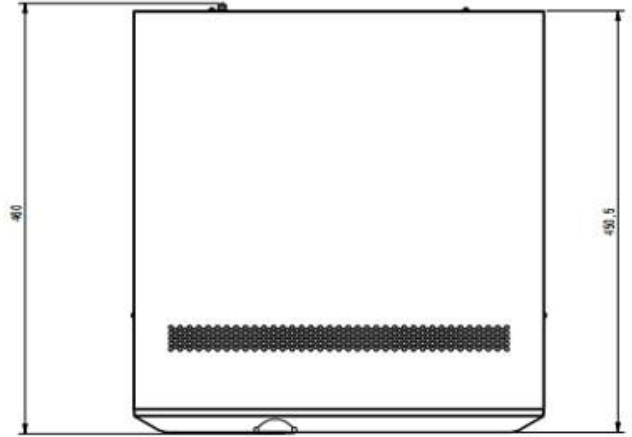

Boyutlar

Teknik Özellikler

Video/Ses Giriş	
Video Giriş	40-knl
Ses Giriş	1-knl, 3.5mm
Ağ	
Gelen Bant Genişliği	400Mbps
Giden Bant Genişliği	200Mbps
Mobil Yazılım	P2P/IP için IOS&Android (Uygulama Adı: Easylive)
İnternet Protokolü	TCP/UDP/HTTP/MULTICAST/UPnP/DHCP/PPPoE/DDNS/NFS/FTP/NTP/HTTPS/RTSP/SMTP/HTTPS/SADP/SNMP Etc
Email	Alarm ile aktif
ANR	Var
Uzak Bağlantı	160
Tarayıcı	IE, Safari, Chrome, Edge dahil tüm tarayıcılar. (H.265 yalnız IE olmayan çekirdek tarayıcılarda yapılandırmayı destekler)
Gelişmiş	Kalan Bant GENiliği Ekranı

CE FC RoHS

Tiandy Digital Technology Co., Ltd. | www.tiandy.com.tr