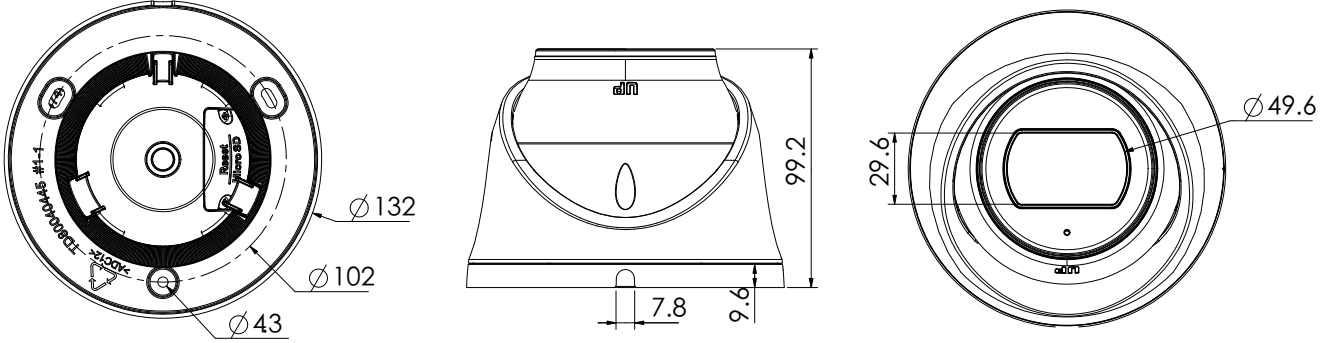

Tiandy

BOYUTLAR