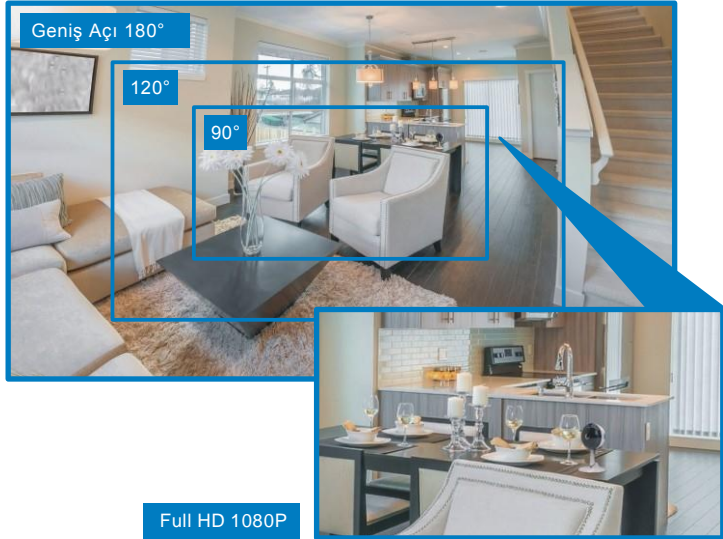

## Full HD Görüntü kalitesi ile evinizin her bir açısını görüntüleyin.

Eye180 Full HD 180° Wi-Fi IP Kamera gelişmiş görüntü kalitesi ile sizlere 7/24 full HD 1080P görüntü izlemenizi sağlar.

Eye180's wireless özelliği ile sadece enerji kablosu bağlayarak kamerayı kablosuz bir şekilde çalıştırabilmeniz, dahili mikro SD kart slotu ile hiç bir anı kaybetmeden kayıtlarınızı almanızı sağlar.

Geniş Açılı 180°

120°

90°

Full HD 1080P