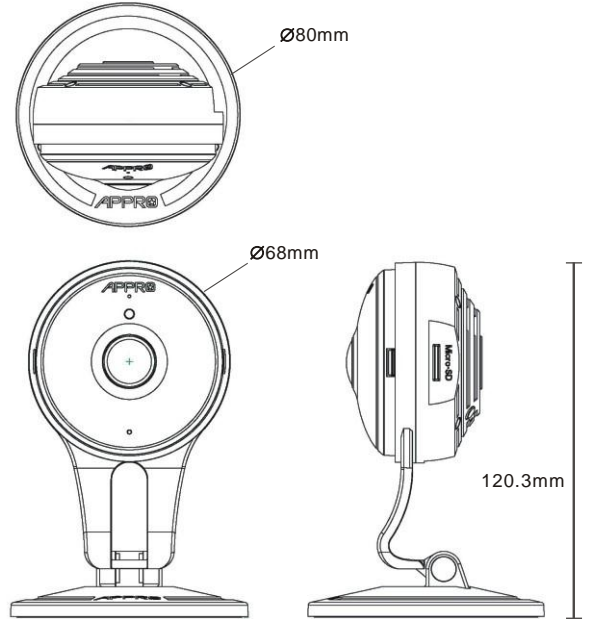

### Genel

- Güç Tüketimi: ≤10W.
- Güç:
  - 5V DC . Ortalama 4W.
- Yerel depolama cihazı: Mikro SD kart yuvası.
- İşletim Sistemi: Linux.
- Çalışma Sıcaklığı: 0°C ile 40°C
- Belgeler: CE, FCC, RoHS.
- Boyutlar: 120.3 x 80mm
- Paket Ağırlığı: 400g.
- Aksesuarlar:
  - Hızlı kurulum kılavuzu.
  - CD x 1 (Kullanım kılavuzu).
  - Power adapter: (Giriş: 100-240 VAC, 50 / 60 Hz,  
Çıkış: 5VDC, 1.2A ).
  - RJ-45 kablo.