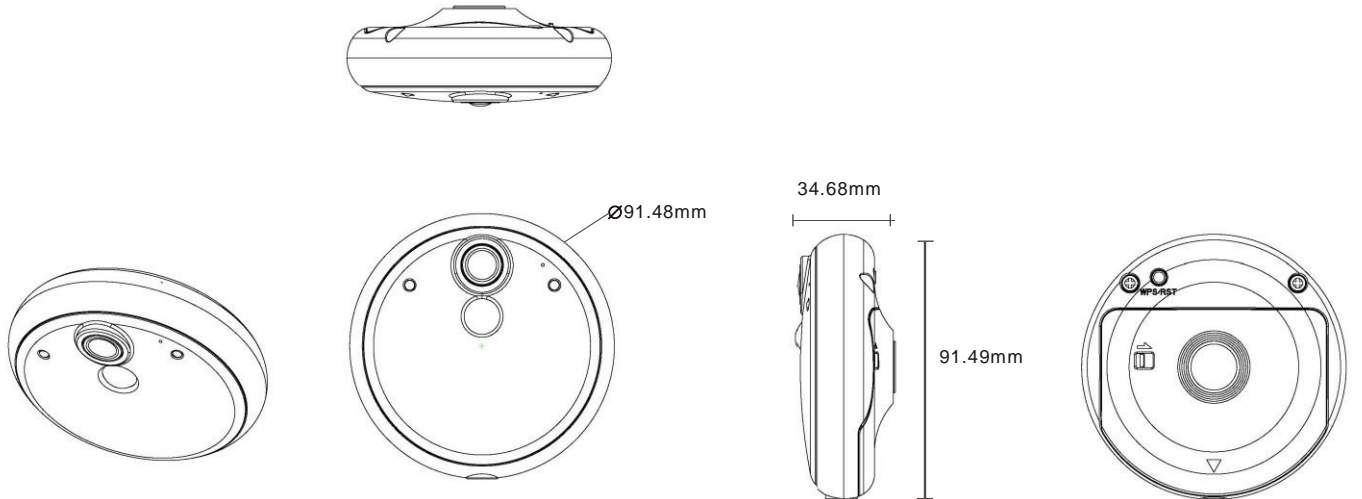

Gündüz & Gece

- IR LED desteği.
- IR Cut Filtresi desteği.
- Işık sensörü desteği.
- Mod: Otomatik.

Genel

- Uygulamalar: Android/ iOS.
- Güç:
 - CR123A Pil x 4.
- İşletim Sistemi: RTOS.
- Çalışma Sıcaklığı: -10°C ile 0 50°C arası
- Çalışma Nem ortamı: 20% ile 80% .
- Belgeler: CE, FCC, RoHS. IP65.
- Boyutlar: 91.5 x 34.7 mm.
- Paket Ağırlığı: 290g.
- Aksesuarlar:
 - Hızlı kurulum kılavuzu.
 - CD x 1 (Kullanım kılavuzu).
 - CR123A x 4.