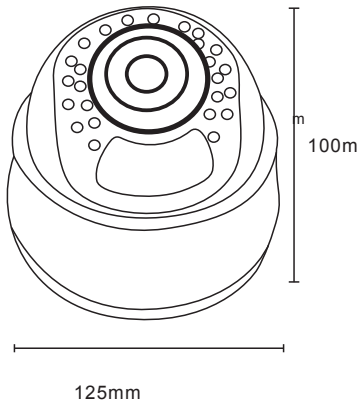

TRA-8102 HD

720P SERİSİ

1 Megapiksel Dome AHD Kamera

Özellikleri

- * AHD Dome Kamera
- * Aptina Cmos AR0141
- * 1280H x 800V 1 megapiksel
- * 2D DNR, 3D DNR
- * OSD Menü
- * 2.8mm-12mm Varifokal Lens

Boyutları (mm)

Teknik Özellikleri

Modeller	TRA-8102 HD
DSP	NEXTCHIP NVP2431H
Görüntü Aygıtı	CMOS APTINA AR0141
Piksel	1280H x 800V
Tarama Sistemi	Progressive Scan
Senkronizasyon	Dahili
Video Çıkışı P/N	AHD 1.0MP 720P CVBS-COMET_1280H/CVBS_960H
Lens	2.8 mm - 12 mm Varifokal Lens
IR Led	30 Adet
S/N Sinyal	>41db
Min. Aydınlatma	(Renk) :0.05LUX (F1.2, 501RE) (Siyah/Beyaz) :0.03LUX (F1.2, 501E)
ESC	1/50 (60) ~1/100, 000 (120, 000) sec
OSD Dili	CHN1,CHN2,GER,FRA,ITA,SPA,POL,RUS,POR,NED,TUR,ENG
BLC	BLC/HLC/D-WDR
Gündüz/Gece Seçimi	Renkli/Otomatik (Gündüz/Gece) /Siyah/Beyaz/EXT
Kazanç Denetimi	0db-42db
Beyaz Ayarı	ATW2700°K~10500°K AWC-SET/İÇ MEKAN/DİŞ MEKAN/MANUEL /AWB
Hareket Algılama	Açık/Kapalı Programmable 4 Zones
Gizlilik Maskeleye	Açık/Kapalı Programmable 4 Zones
DNR	2DNR/3DNR
Dijital Efekt	FREEZE U/D/L/R,MIRROR
Giriş Voltajı	DC 12V
Güç Tüketimi	Maks. 3w
Çalışma Sıcaklığı/Hum	-10°C ~ 80°C / 30%RH ~ 90%RH
Depolama Sıcaklığı/Hum	-10°C ~ 80°C / 30%RH ~ 90%RH