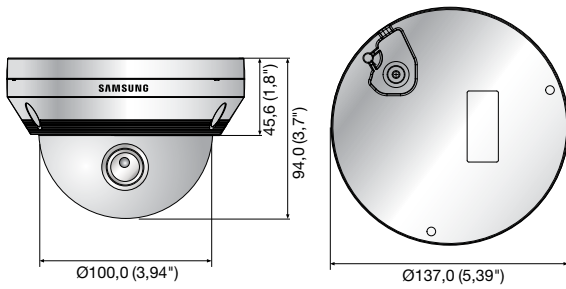

Boyutlar

Birim : mm (inç)

Aksesuarlar (İsteğe Bağlı)

SCV-6023RN/P

SCV-6023RN/P	
VIDEO	
Görüntüleme Aygıtı	1/2,9" 2M CMOS
Toplam Pikseller	2.000(Y) x 1.121(D) 2.24M piksel
Efektif Pikseller	1.984(Y) x 1.105(D) 2.19M piksel
Tarama Sistemi	Aşamalı tarama
Min. Aydınlatma	Renkli : 0,25 Lüks (F2.1) S/B : 0 Lüks (IR LED açık)
S / N Oranı	52dB (AGC kapalı, Ağırılık açık)
Video Çıkışı	BNC (AHD, CVBS seçilebilir)
Çözünürlük	1920 x 1080
Maks. Kare Oranı	30fps@1080p, 30fps@720p
LENS	
Odak Uzaklığı (Yakınlaştırma Oranı)	4 mm sabit
En Faz. Diyafram Açıklığı Oranı	F2.1
Açılabilir Görüntüleme Alanı	Y : 72,2° / D : 52,9° / D : 94,3°
Min. Nesne Mesafesi	0,5 m (1,64 ft)
Odak Kontrolü	Manüel
Lens Tipi	Sabit
Montaj Tipi	Karta takılan tip
PAN / TILT / DÖNDÜR	
Pan / Tilt / Döndür Aralığı	0° ~ 350° / 0° ~ 67° / 0° ~ 355°
İŞLETİMSEL	
Ekran Üstü Görüntü	İngilizce, Japonca, İspanyolca, Fransızca, Portekizce, Korece, Almanca, İtalyanca, Rusça, Lehçe, Çekçe, Romence, Sırpça, İsveççe, Danca, Türkçe
Kamera Başlığı	Kapalı / Açık (15 karakter görüntülenir)
Gündüz ve Gece	Oto (ICR) / Renkli / S/B
Arka Işık Dengeleme	Kapalı / Kullanıcı BLC / HLC
Geniş Dinamik Aralık	DWDR
Dijital Gürültü Azaltma	SSNRIV (Kapalı / Açık)
Sis giderme	Kapalı / Otomatik / Manuel
Hareket Algılama	Kapalı / Açık (4 bölge)
Gizlilik Maskesi	Kapalı / Açık (Dikdörtgen 4 bölge)
Kazanç Kontrolü	Kapalı / Düşük / Orta / Yüksek
Beyaz Dengesi	ATW / Dış Mekan / İç Mekan / Manüel / AWC / (1.800K° ~ 10.500K°)
Elektronik Obtüratör Hızı	1sn ~ 1/12.000sn
Geri	Kapalı / Y-Geri / D-Geri / DY-Geri
Profil	Temel, Gece ve Gündüz, Arka Işık, İç Mekan, Kullanıcı
Uzaktan Kontrol Arayüzü	Koaksiyel kontrol
Protokol	Koaks : NTSC/PAL - Samsung CCVC, Pelco-C (Coaxitron), AHD - ACP (AHD Koaks Protokolü)
IR Mesafesi	20 m (65,62 ft)
Video İletim Mesafesi	500m (1.640,42ft) (75-5 koaksiyel kablo)
ÇEVRESEL	
Çalışma Sıcaklığı / Nemliliği	-30°C ~ +55°C (-22°F ~ +131°F) / %90 Bağıl Nemden Düşük * -10°C (+14°F) in üzerinde çalıştırılmamalıdır
IP Koruma Sınıfı	IP66
Darbelere Direnç	IK10
ELEKTRİKSEL	
Giriş Gerilimi / Akımı	12V DC ±%10
Güç Tüketimi	En faz. 4,2 W
MEKANİK	
Renk/ Malzeme	Fildişi / Alüminyum
Boyutlar (GxY)	Ø137,0 x 94,0 mm (Ø5,39" x 3,7")
Ağırlık	560 gr (1,23 lb)