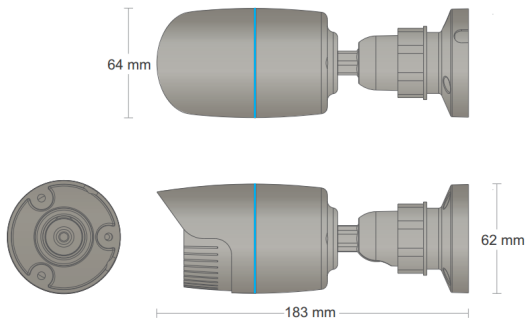

SON-100R

1 MP IP IR Bullet Kamera

ÖZELLİKLER

- ◆ 720P (1280*720) gerçek zamanlı kodlama
- ◆ Resim Çözünürlüğü : 1280* 720
- ◆ 20 metre gece görüş mesafesi
- ◆ Gündüz/Gece fonksiyonu için Otomatik ICR anahtarlama.
- ◆ 3D gürültü azaltma desteği, dijital WDR,
- ◆ ROI ile belirlenen alanı yüksek kalite kodlama
- ◆ Akıllı telefon, tablet, uzak izleme desteği.
- ◆ 3 Akış desteği

BOYUTLAR

Model	SON-100R	
Kamera	Görüntü Sensörü	1/4"CMOS
	Resim Boyutu	1280x720
	Elektronik Deklanşör	1/25s ~ 1/100000s
	Auto İris	Sabit İris
	Min.Aydınlatma	0 lux (IR Açık)
	Lens	2,8
	Lens Montaj Tipi	M12
	WDR	Dijital WDR
	Gürültü Azaltma	3D DNR
Resim	Sıkıştırma	H.264 / MJPEG
	Çözünürlük	720P (1280x720), D1, CIF, 480x240
	Çoklu Akış	1280x720 (1~30fps) 1280x720 (1~10fps) / D1 (1~30fps) / CIF (1~30fps) CIF (1~30fps) 480x240 (1~30fps)
	Bant Genişliği:	64Kbps ~ 4Mbps
	Kodlama	VBR/CBR
	Kalite	VBR: 5 level , CBR: Ayarlanabilir
	Resim Yapılandırması	ROI, Doğunluk, Aydınlık, Renk parlaklığı, Kontrast, WDR, Keskinlik, NR (IE ve istemci üzerinden)
ROI	8 ROI Alanı	
Arayüz	İnternet	RJ45
	Video çıkışı	Yok
	Ses	Yok
	Depolama	Yok
	RS485	Yok
	Alarm Girişi	Yok
	Alarm Çıkışı	Yok
Fonksiyon	Uzak İzleme	IE, CMS
	Online Kullanıcı	4 Kullanıcı, çoklu akış desteği ile gerçek zamanlı aktarım
	Ağ Protokolleri	TCP/IP, UDP, DHCP, NTP, RTSP, PPPoE, DDNS, SMTP, FTP
	Arayüz Protokolleri	ONVIF, GB-T/28181-2011
	Depolama	İnternet üzerinden uzak depolama
	Akıllı Alarm	Hareket
	Gündüz / Gece	ICR
	PTZ	Yok
	PoE	Var
	Gece Görüş Mesafesi	20 m
Suya ve Toza Dayan.	IP66	
Diğer	Besleme Gerilimi	DC12V/PoE
	Güç Tüketimi	<2,5 W, <5W (IR LED Açık)
	Çalışma Koşulları	-20 °C ~ 50 °C, 10% ~ 90% Nem
	Boyutlar	Φ64mm×183mm
	Ağırlık (net)	351g