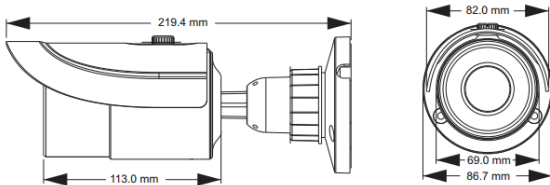

SON-3002R

3 MP IP IR Bullet Kamera

ÖZELLİKLER

- ◆ 3 MP (2048x1536) gerçek zamanlı kodlama
- ◆ Resim Çözünürlüğü : 2048* 1536
- ◆ Çift Kodlama
- ◆ 30 metre gece görüş mesafesi
- ◆ Gündüz/Gece fonksiyonu için Otomatik ICR anahtarlama.
- ◆ 3D gürültü azaltma desteği, dijital WDR, Sis giderme, sürekli çekim
- ◆ ROI ile belirlenen alanı yüksek kalite kodlama
- ◆ PoE besleme desteği.
- ◆ Akıllı telefon, tablet, uzak izleme desteği.

BOYUTLAR

Model	SON-3002R	
Kamera	Görüntü Sensörü	1/3"CMOS
	Resim Boyutu	2048 x 1536
	Elektronik Deklanşör	1/25s ~ 1/100000s
	Min.Aydınlatma	0 lux (IR Açık)
	Lens	6 mm
	Lens Montaj Tipi	M12 Montaj
	WDR	Dijital WDR
	Gürültü Azaltma	3D DNR
Resim	Sıkıştırma	H.264/MJPEG
	Çözünürlük	3MP (2048 × 1536), 1080P (1920 × 1080), 720P (1280 × 720), D1, CIF, 480 x 240
	Çoklu Akış	3MP (1 ~ 15fps) / 1920 x 1080 (1 ~ 30fps) 1280 x 720 (1 ~ 10fps) / D1 (1 ~ 30fps) / CIF (1 ~ 30fps) CIF (1 ~ 30fps) / 480 x 240 (1 ~ 30fps)
	Bant Genişliği:	64Kbps ~ 4Mbps
	Kodlama	VBR/CBR
	Kalite	VBR: 5 level , CBR: Ayarlanabilir
Arayüz	Resim Yapılandırması	Doygunluk, Aydınlık, Renk parlaklığı, Kontrast, WDR, Keskinlik, NR (IE ve istemci üzerinden)
	Internet	RJ45
	Uzak İzleme	IE, CMS
	Online Kullanıcı	4 Kullanıcı, çoklu akış desteği ile gerçek zamanlı aktarım
	Ağ Protokolleri	TCP/IP, UDP, DHCP, NTP, RTSP, PPPoE, DDNS, SMTP, FTP
	Depolama	İnternet üzerinden uzak depolama
	Akıllı Alarm	Hareket
	Gündüz / Gece	ICR
	PTZ	Yok
	PoE	Var
Diğer	Gece Görüş Mesafesi	30 m
	Suya ve Toza Dayan.	IP66
	Besleme Gerilimi	DC12V/PoE
	Çalışma Koşulları	-20 °C ~ 50 °C, 10% ~ 90% Nem
	Boyutlar	Φ64mm×83mm
Ağırlık (net)	87x219g	