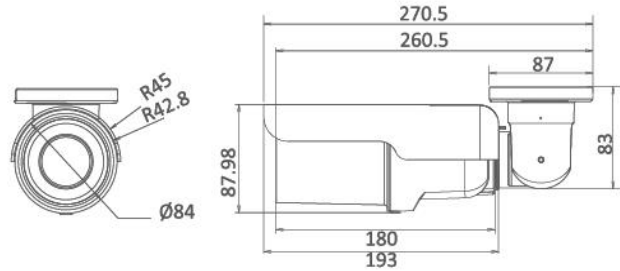

MegaVideo™ Z5 Serisi – Yüksek Çözünürlüklü IR Bullet IP Kamera

Kamera		(Z4SA-5)	(Z4SF-5)
Görüntü Algılayıcı		1/1.8" Sony Progressive CMOS	1/1.7" Sony Progressive CMOS
Aktif Piksel		6M (3072x2048)	12M (4072x3076)
Minimum Aydınlatma	Renk		0.01
	S/B		0.001
	LED		0.00
Shutter Hızı		1 ~ 1/10000 Seçilebilir	
Donanım		CPU ; ARM9 SOC / Flash ; 32MB NOR / RAM ; 512MB DDRIII	
Lens			
Lens		Vari-focal /Motorize	Vari-focal /Motorize
Odak Uzunluğu		3-8mm	3-10.5mm
F Değeri		F 1.2	F 1.45
FOV		TBD	TBD
Operasyon			
Çoklu Dil		İngilizce / Almanca / Fransızca / Japonca / İtalyanca / Portekizce / Korece / / Rusça / Basit Çince / İspanyolca / Geleneksel Çince	
Görüntü Ayarı	Iris Kontrol*		DC-iris / P-Iris
	Arka Işık Telifisi		Açık/Kapalı
	Beyaz Dengesi		Otomatik / Manuel / ATW / İç ortam / Dış ortam
	Gürültü Azaltma	3D	Düşük / Orta / Yüksek / Kapalı (Hareket Telifisi w /)
	Band Genişliği		64Kbps ~ 8 Mbps
	WDR		Gamma WDR Açık / Kapalı
	Gizlilik Maskesi		Açık / Kapalı
	Parlaklık		Manuel
	Pozlama		Otomatik / Manuel
	Keskinlik		Manuel
	Zıtlık		Manuel
	Canlılık		Manuel
	Renk		Manuel
	Dijital Zoom		4x
	Hareket Algılama		Açık / Kapalı / Programla
	Maskelendirme		8
	Preset		16
	ICR		Otomatik / Açık / Kapalı / Akıllı
	ICR + IR LED*		Otomatik / LED Açık / LED Kapalı / Akıllı IR / Işık Sensor
	Sabotaj Alarmı		Açık / Kapalı / Programla
Dijital Görüntü Sabitleme		Açık / Kapalı	
Ses	Çift Yönlü ses		Line giriş / Line çıkış
	Sıkıştırma		AMR/G.711/G.726
Ağ			
Arayüz		RJ-45, 1Gbps Ethernet	
Video Sıkıştırma		MJPEG / H.264 (MPEG-4 Part 10/AVC) Baseline / Ana Profil / Yüksek Profil / SVC	
Video Akış	Tekli Akış	H.264 6M (3072x2048) @25/30 fps	H.264 4K2K (3840x2160) @25/30fps
	İkili Akış	H.264 6M (3072x2048) @25/30 fps + 720P @25/30fps	H.264 1080P @50/60 fps + H.264 1080P @25/30 fps Not: 1 Akış MJPEG
	Dörtlü Akış	H.264 1080P @50/60 fps + H.264 SXGA @25/30 fps + H.264 720P @25/30 fps + H.264 D1 @25/30 fps Not: 1 Akış MJPEG	
Video Çözünürlük	H.264	6M (3072 x 2048) / Full HD 1080P / SXGA / HD 720P / XGA / SVGA / D1 / VGA / CIF / QVGA	4K2K (3840 x 2160) / Full HD 1080P / SXGA / 720P / XGA / SVGA / D1 / VGA / CIF / QVGA
	MJPEG	Full HD 1080P / SXGA / 720P / XGA / SVGA / D1 / VGA / CIF / QVGA	
Protokol		IPv4/v6, TCP/IP, UDP, LAN, RTP, RTSP, RTCP, MJPEG, HTTP, HTTPS, HTTP tunneling, DDNS, ICMP, FTP, SMTP, Multicast, DHCP, PPPoE, UPnP, IGMP, SNMP, SAMBA, QoS, ONVIF, ARP	
Güvenlik		HTTPS / IP Filtre / IEEE 802.1X	
Alarm	Giriş		1 Set 5V 10kΩ (3pin)
	Çıkış		1 Set Röle çıkışı 300V DC/AC (3pin)
Olay Bildirimi		HTTP / FTP / SMTP	
Micro SD		microSDHC 64GB destekler	
Desteklediği web tarayıcı		Internet Explorer (6.0+) / Chrome / Firefox / Safari	
Kullanıcı Hesabı		20	
Şifre seviyesi		Kullanıcı ve Yönetici	
Mekanik			
Dahili IR Aydınlatıcı*	LED Mesafesi		50 m
	Dalga Boyu		850 nm
	LED Sayısı		6
LED Göstergesi		Güç / Bağlantı / ACT	
Konnektör	Alarm		4 Pin Terminal Blok
	Güç		3 Pin Terminal Blok
	Ethernet		RJ-45
	Analog Video		1.0 Vp-p / 75 Ω, BNC
	Ses*		Stereo jakı Ø 3.5 mm
Genel			
Çalışma Sıcaklığı		-10°C ~ 50°C (14° ~ 122°F) w/Isıtıcı, DC12V/AC24V/PoE: -40°C ~ 50°C (-40° ~ 122° F)	
Nem		0% ~ 95%	
Kötü Hava şartı Standartı*		IP68, IK10	
Ebat		90 x 270 mm (3.3 x 7.6 in.)	
Ağırlık		940 g (2.07 lb)	
Güç Kaynağı		DC 12V / AC 24V / PoE	
Güç Tüketimi	Kamera		4.5W
	LED		7.5W
	Isıtıcı		12W
Belgeler		CE / FCC / RoHS / LVD	