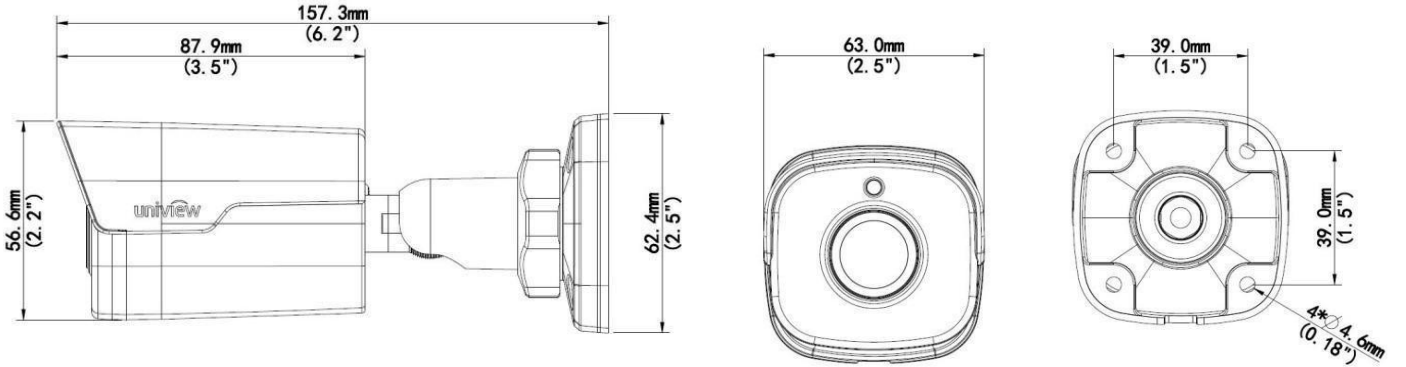

#### Optik

- Gündüz/gece işlevselliği
- Smart IR , 30 m ye kadar (98 ft) IRmesafesi
- Optik cam pencere ile yüksek ışıkgeçirgenliği
- Kızılötesi geçirgenliği artırmak için IR yansımaya önleyicipencere
- 3D DNR (Dijital Gürültü Azaltma)

#### Ölçüler