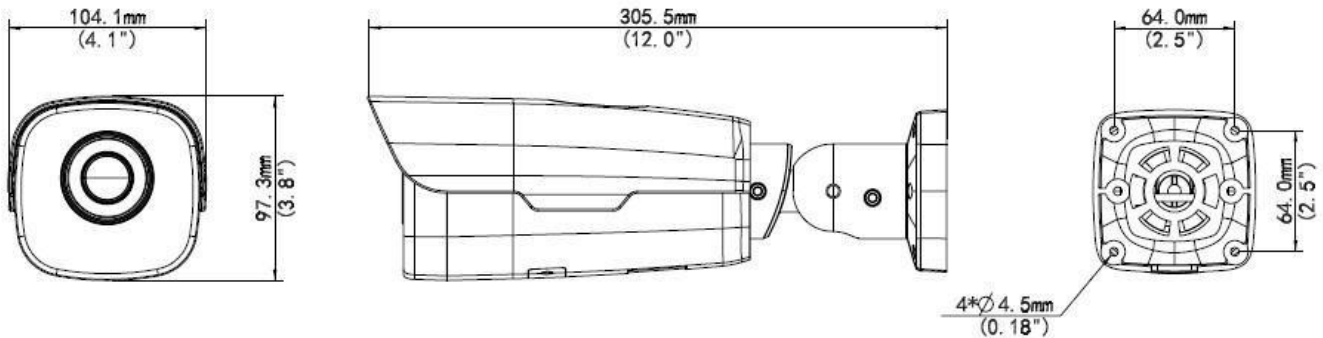

Video	
Maks. Çözünürlük	1920× 1080
Video Sıkıştırma	H.265, H.264, MJPEG
Kare Hızı	1080P (1920*1080): Maks. 30 fps
9:16 Koridor Modu	Destekler
ROI	Destekler
Video Akışı	Üçlü
OSD	8 OSD ye kadar
Gizlilik Maskesi	4 alana kadar
Ses	
Ses Sıkıştırma	G.711
İki yönlü ses	Destekler
Depolama	
Harici Depolama	Micro SD, 128 GB kadar
Ağ	
Protokoller	L2TP,IPv4,IGMP,ICMP,ARP,TCP,UDP,DHCP,PPPoE,RTP,RTSP,Qos,NTP,FTP,HTTP,SNMP,SIP
Uyumlu Entegrasyon	ONVIF, API
Arayüz	
Ses I/O	Ses Kablosu
	1 Input: direnç 35 kΩ; genlik 2 V [p-p]
	1 Output: direnç 600 Ω; genlik 2 V [p-p]
Alarm I/O	2 / 1
Ağ	10M/100M Base-TX Ethernet
Video Çıkışı	1 BNC, direnç 75Ω; genlik 1 V [p-p]
Seri	1 RS485
Genel	
Güç	DC12V±25%, AC24V±25% or PoE (IEEE802.3 at)
	Güç tüketimi: 13.7W
Yapı	Döküm alimünyum
Boyutlar (L × W × H)	305.5 × 104.1 × 97.3mm (12.0" × 4.1" × 3.8")
Ağırlık	1.65 kg (3.6 lb)
Çalışma Ortamı	-40°C ~ +60°C (-40°F ~ 140°F), Nem ≤ 95% RH(yoğuşmasız)
Giriş Koruması	IP67

Boyutlar

ÜRETİCİ FİRMA

ZHEJIANG UNIVIEW TECHNOLOGIES CO., LTD
1-11/F, South Tower, Building 10, 88 Jiangling Road,
Binjiang District, Hangzhou P.R. China
Tel: +86-1810-650-6529
Fax: +86-571-86509001

İTHALATÇI FİRMA

VIDEOFON GUVENLIK TEKNOLOJILERI A.S.
Videofon Plaza, Gursel Mahallesi,
Kagithane Caddesi No:40
Kagithane/Istanbul/TURKEY
Tel: +90 212 3208560 Fax: +90 212 3208563
www.videofon.com.tr

TEKNİK SERVİS

VIDEOFON GUVENLIK TEKNOLOJILERI A.S.
Videofon Plaza, Gursel Mahallesi,
Kagithane Caddesi No:40 Kat:1
Kagithane/Istanbul/TURKEY
Tel: +90 212 320 85 62 Fax: +90 212 320 0635
www.videofon.com.tr