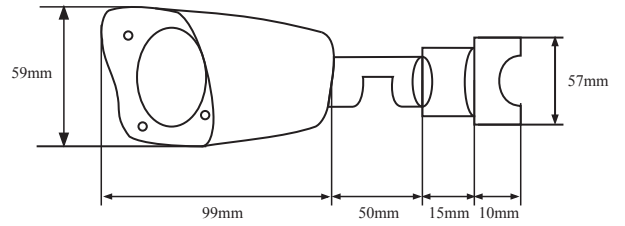

Özellikler:

İç/Dış mekanlar için 800TVL bullet kamera.
Kapı önü ve bahçe duvarı gibi açık alanlarda kullanıma uygun.

- 1/3" Digital Image Sensor (DIS)
- 800TVL (Renkli), 850TVL (S/B)
- 24 Adet IR Led
- Mekanik Filtre Değişirme (IR-Cut)
- 3.6mm Lens

25m IR Mesafesi

Teknik Özellikler	
Sensör	1/3" Digital Image Sensor (DIS)
Etkin Piksel	760(H)x580(V) 440K Piksel (PAL)
Yatay Çözünürlük	800TVL (Renkli), 850TVL (S/B)
Min. Aydınlatma	0 Lüks (IR Açık)
S/N Oranı	> 48dB (AGC Kapalı)
Gece/Gündüz	Otomatik
Mekanik Filtre	Var
Elektronik Shutter Hızı	1/50- 1/100.000sn
OSD (Ekran Üstü Menü)	-
Lens Tipi	3.6mm
IR Led Sayısı	24 Adet
IR Görüş Mesafesi	25m
Smart IR	-
AGC	Otomatik
BLC	-
HLM	-
WDR	-
DNR	-
Otomatik Elektronik Shutter (AES)	Otomatik
Sens-up	-
Titreme Kontrolü	Açık /Kapalı
Özel Hayat Maskeleyme	-
Hareket Algılama	-
Kamera İsimlendirme	16 Karakter
Çift Cam	Var
Yansımaya Önleyici	Var
Dış Kutu Malzemesi	Metal
Buğu Önleyici	-
x-Eksen Ayarı	3
Gizli Kablo	Var
Sertifikaları	CE, FCC
Koruma Sınıfı	IP66
Çalışma Sıcaklığı	-10°C - +50°C
Ölçüler	174 (L) x 59 (H) mm
Ağırlık	0.5kg
Çalışma Gerilimi	12VDC
Çalışma Akımı	250mA (IR Kapalı)
Güç	3W