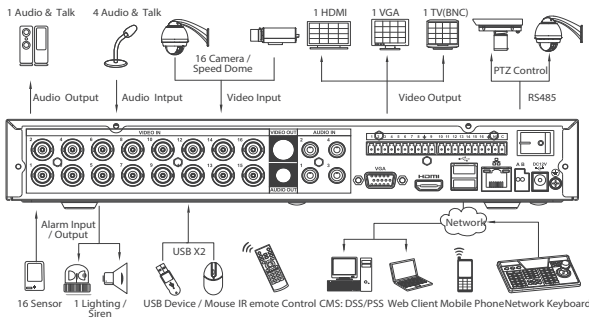

Sistem Bağlantıları

Teknik Özellikleri

Modeller	TR5104HE	TR5108HE	TR5116HE
Sistem			
İşlemci	Çift çekirdekli işlemci		
İşletim Sistemi	Gömülü LINUX		
Video			
Girişi	4 kanal, BNC	8 kanal, BNC	16 kanal, BNC
Standart	NTSC(525Line, 60f/s), PAL(625Line, 50f/s)		
Ses			
Girişi	4 kanal, RCA		
Çıkışı	1 kanal, RCA		
Çift yönlü ses iletişimi	kanal girişi, 1 kanal çıkışı, (Ses çıkış kanalını yeniden kullanımı)		
Görüntü			
Arayüz	1 HDMI, 1 VGA, 1 TV, BNC(1.0Vp-p, 75Ω)		
Çözünürlük	1920x1080, 1280x1024, 1280x720, 1024x768, 800x600		
Görüntü Bölmesi	1/4	1/4/8/9	1/4/8/9/16
Gizlilik Maskeleyesi	Her bir kameranın gizlilik maskeleyesi için kendinden tanımlı dört kenarlı 4 alan		
OSD	Kamera başlığı, zaman, video kaydı, kamera kilitleme, hareket algılama, kayıt		
Kayıt			
Video/Ses Sıkıştırma	H.264 / G.711		
Çözünürlük	D1/4CIF(704x576/704x480) / CIF(352x288/352x240) / QCIF(176x144/176x120)		
	Ana Akış	D1(1~25/30fps)	
	Ekstra Akış	CIF(1~25/30fps)	
Kayıt Hızı	48~4096Kb/s		
Kayıt Bit Hızı	48~4096Kb/s		
Kayıt Modu	Manuel, zamanlamalı (Düzenli (Süreklili), MD, Alarm), durdurma		
Kayıt Aralığı	1~120 dk (Varsayılan: 60 dk), Kayıt öncesi: 1~30 sn, Kayıt sonrası: 10~300 sn		
Video Algılama & Alarm			
Tetikleyici Olay	Kayıt, PTZ hareketi, Tur,Alarm,E-Posta,FTP,Sesli uyarıcı & Ekran ip uçları		
Video Algılama	Hareket algılama, MD Bölgeleri: 396 (22x18), Video kaybı & Boş kamera		
Alarm Girişi	4 kanal	8 kanal	16 kanal
Röle Çıkışı	3 kanal		1kanal
Kayıt İzleme & Yedekleme			
Kayıt İzleme	1/4	1/4/9	1/4/9/16
Arama Modu	Zaman/Tarih, Alarm, MD & her kanala ait saniye duyarlı arama modu, Akıllı MD arama Başlat, Beklet, Durdur, Geri sar, Hızlı başlat, Yavaş başlat, Sonki dosya, Önceki dosya,		
Kayıt İzleme Özelliği	Sonraki kamera, Önceki kamera, Tam ekran, Tekrarla,Yer değiştir, Yedekleme seçimi, Dijital zoom		
Yedekleme Modu	USB Aygıtı / Network		
Ağ Bağlantıları			
Ethernet	RJ-45 port (10/100M)		
	HTTP, IPv4/IPv6, TCP/IP, UPNP, RTSP, UDP, SMTP, NTP, DHCP,		
Ağ Bağlantı Özelliği	DNS, PPPoE, DDNS, FTP, IP Filter		
Maksimum Kullanıcı Girişi	20 kullanıcı		
Akıllı Telefon Desteği	iPhone, iPad, Android, Windows Phone		
Depolama			
Dahili HDD	1 SATA port, 4TB kadar		
Yardımcı Arayüz			
USB	2 port (1 Arka), USB2.0		
RS485	PTZ kontrol		
Genel			
Güç Kaynağı	DC12V/2A		
Güç Tüketimi	10W (HDD'siz)		
Çalışma Ortamı	-10 ~+55°C / 10~90%RH / 86~106kpa		
Ebatlar (WxDxH)	Mini 1U, 325mmx245mmx45mm		
Ağırlık	1.5kg (HDD'siz)