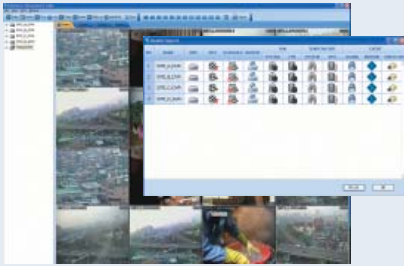

Çoklu Monitör ve Hareketli Pencere

EMS, farklı lokasyonlarda kurulmuş DVR'ları, farklı pencerelerde göstermek gibi kullanıcılar için oldukça faydalı bir özelliğe sahiptir. Bununla beraber 8 adete kadar monitör desteği olan EMS'de, her bir monitör farklı özellik için kullanılabilir. Örneğin monitörlerin bazılarında canlı görüntüler izlenirken, diğerlerinde e-harita ve/veya sağlık raporları aynı anda takip edilebilir.