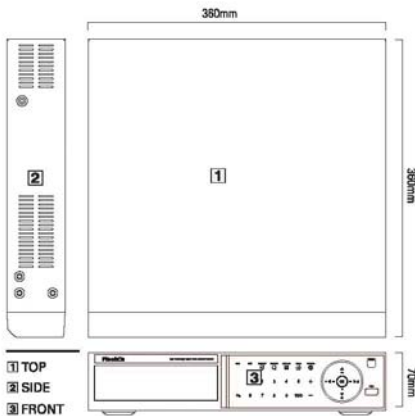

PSD-CJ1000 Klavye ile
Tam Uyumlu (bkz. Sayfa 30)

Sistem	PDR-X5008+	PDR-X5016+
Çoklu Fonksiyon	Quadplex (Eş zamanlı canlı izleme, playback, kayıt/backup, network)	
İşletim Sistemi	Embedded (Gömülü) Linux	
Video Giriş / Çıkış	8 Giriş	16 Giriş
Monitör Çıkış	Ana	1 HDMI, 1 Kompozit, 1 VGA
	Spot	1 Analog
Ses Giriş/Çıkış	1 giriş - 1 çıkış (RCA)	4 giriş - 1 çıkış (RCA)
Alarm Giriş/Çıkış	4 giriş - 1 çıkış	4 giriş - 1 çıkış
İletişim Portu	RS-422, Ethernet(10/100 Base-T), USB 2.0	
Güç	DC 12V, 6 A	

Gösterim ve Kayıt		
Sıkıştırma	H.264	
Veri Boyutu	0.6~7 Mbps/ch @30fps	
Canlı Görüntü Çöz.	720x576	
Canlı Görüntü Hızı	Gerçek Zamanlı (Her kanal için 25fps)	
Görüntü Bölme Hızı	1, 4, 6, 7, 8, 9, 10, 13, 16	
Kayıt Hızı	D1	200fps - 720x576
	HALF D1	200fps - 720x288
	CIF	200fps - 360x288
Kayıt Modu	Sürekli, Zaman Sınırlı, Alarm, Hareket, Takvim	
Kayıt Kalitesi	Düşük, Orta, Yüksek, Super, Ultra	
Hareket Algılama	8x8 Alan (Seçilebilir), 20 Hassasiyet Seviyesi	

Zaman	
Zaman Alanı	Seçilebilir
DST	Otomatik
Zaman Senk.	NTP Server Destekli

Arama & Kayıttan Yürütme	
Arama Metodu	Zaman, Olay, SMART(akıllı), Go to
Kayıtlı Dosya Oynatma	Mini Player (otomatik kopyalama), EMS, AVI
Kayıttan Yürütme Hızı	İleri / Geri, Field Step, Durdurma

Yedekleme & Depolama	
Yedekleme Arayüzü	2x USB 2.0, Network
Harici Yedek Alma	Harici HDD, DVD-RW, Flash Memory Stick
Dahili HDD	2x HDD veya 1x HDD + 1x DVD-RW
Veri Arşivleme	Ethernet, Uzak PC, Harici Kayıt Cihazı, FTP

Ağ & Olay		
Ağ Arayüzü	Ethernet	
Ağ hattı	TCP/IP, DDNS ve Web	
Olay Yönlendirme	Olay	Sistem güç kaybı, HDD hatası, Sıcaklık, Fan kilitlenmesi
	Eylem	Kayıt, Sistem zili, Alarm röle, Spot, E-mail, PTZ Kontrol
Önceki/Sonraki Alarm	5 sn - 300 sn / 5 sn - 300 sn	
QoS	Bantgenişliği Yönetim Desteği	
DDNS Desteği	Tek, Genel yöntem