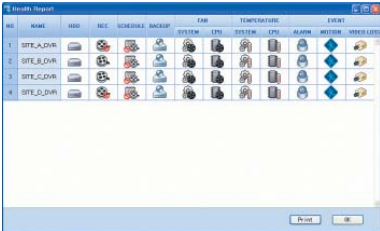

- Real-Time CIF Kayıt
- Yüksek Görüntü Kalitesi
- Zarif Dokunmatik Ön Panel
- Otomatik Port Yönlendirme
- Real Time Playback
- HDMI Çıkış
- Dual Streaming (Çift Akış)
- Mac OS işletim sistemi Desteği

PDR-XM4000 Serisi

EMS, kullanıcıların DVR ve buna bağlı kameraların durumlarını bir bakışta görmesi için gelişmiş bir sağlık raporlama sistemine sahiptir. Bu sayede kullanıcılar, EMS'e bağlı 300'den fazla bölgedeki DVR'in ve DVR'ler içindeki HDD'lerin çalışıp çalışmadığını, fan ve sıcaklık durumlarını ve kameralara bağlı alarmları anında ve kolayca görebilmektedir.

Yüksek Performans

- 4, 8, 16 Kanal Video Kayıt Seçenekleri
- H.264 Sıkıştırma Teknolojisi
- Gerçek Zamanlı Görüntüleme (@Half D1)
- Gerçek Zamanlı Kayıt Hızı
- Düşük, Orta, Yüksek, Super, Ultra Kayıt Kalitesi
- Her Bir Kamera için Farklı Ayarlanabilir Kayıt Hızı ve Kalitesi
- Quadplex Fonksiyonlar
- Alarm Anında Maksimum 5 Kullanıcıya E-mail Gönderme İmkani
- Otomatik Port Yönlendirme
- Harici HDD, DVD-RW ve Flash Memory Stick ile Yedekleme İmkani
- Yerleşik Çoklayıcı ve Pan/ Tilt/ Zoom/ Focus Kontrol
- Dual Streaming Ayarlanabilir Hız ve Çözünürlük
- Aynı anda tüm kanalları Real-Time oynatma