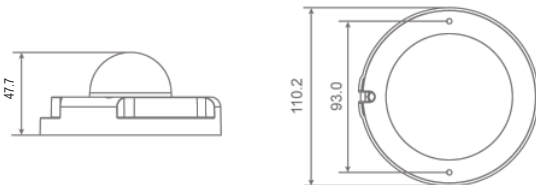

WDR

NORMAL

Model	BLW-215MP-DS	BLW-230MP-DS
Görüntü Sensörü	1/2.7" Progressive CMOS	
Etkili Pixel	1920(H) x 1080(V)	
Min. Aydınlatma Renkli	0.1 lux @ F 1.5	
Shutter Hızı	1~ 1/10000 sn.	
Beyaz Denge	Manual / AWB / ATW	
Lens		
Fixed Lens	F 1.5 / f = 4.0 mm	
FOV	78°	
İşletim		
Video Sıkıştırma	H.264/MJPEG	
Video Stream	1080p	Eşzamanlı H.264 + MJPEG, Eşzamanlı H.264 + H.264
Çözünürlük	H.264 MJPEG	Full HD 1080p/ SXGA/ HD 720p / D1/ VGA/ QVGA/ CIF Full HD 1080p/ SXGA/ HD 720p / D1/ VGA/ QVGA/ CIF
Frame Rate		Full HD 1080p@13/15fps HD 720p@25/30fps
Görüntü Ayarları		Parlaklık: Manual Exposure: Otomatik / Manual BLC: Açık / Kapalı Keskinlik: Manual Kontrast: Manual Beyaz Denge: Otomatik / Manual Saturasyon: Manual Ton: Manual Dijital Zoom: Destekliyor Hareket Algılama: Açık/Kapalı Gizli Maskeleyme: Açık/Kapalı Maskeleyme Türü: Transparan, Renkli Sabotaj Alarmı: Açık / Kapalı
Ses		Tek Yönlü Ses: Dahili Mikrofon Sıkıştırma: G.711 / G.726
Alarm		Giriş: 5V 10kΩ pull up Çıkış: Photo Relay Output 300VDC/AC
Olay Bildirim		HTTP, FTP, SMTP
Çoklu Dil		English, French, German, Italian, Korean, Simplified Chinese, Traditional Chinese, Russian
Network		
Arayüz		10/100Mbps Ethernet (RJ-45)
Protokol		IPv4 / IPv6, TCP/IP, UDP, RTP, RTSP, HTTP, HTTPS, ICMP, FTP, SMTP, DHCP, PPPoE, UPnP, IGMP, SNMP, QoS, ONVIF
Parola Seviyeleri		Kullanıcı ve Admin
Güvenlik		HTTPS, IP Filter, IEEE 802.1X
İnternet Browser		Internet Explorer (6.0+), Chrome, Firefox, Safari
Kullanıcı Hesabı		20
Mekanik		
Lens Mount		M12 Board Lens
Konnektörler	Ethernet Micro SD;opsiyonel	RJ-45 microSDHC 32GB destekli
Genel		
İşletim Sıcaklığı / Nem		-10°C ~ 50°C / Nem : 10% to 90%
Güç Kaynağı		DC12V / PoE
Güç Tüketimi		3.5W
Sertifika		CE, FCC, RoHS Compliant
Boyutlar		Ø110.2 x 47.7 mm
Ağırlık		180 g