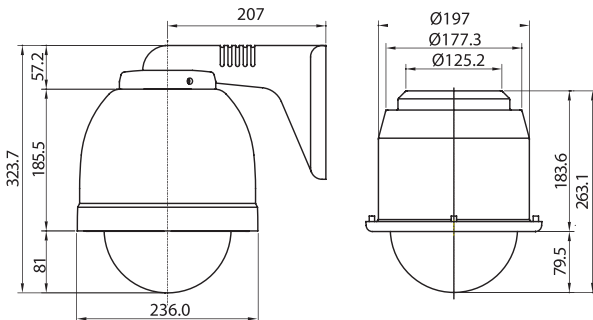

WDR

High Speed Dome Kamera

WBULLWARK®

Alarm Girişi, Röle Çıkışı

Hareket Menüü

Optik Zoom

Model		BLW-OUT5727TDN	BLW-OUT5733TDN	BLW-OUT5737TDN
CCD	Boyut	1/4" SONY Super HAD color CCD	1/4" SONY Double Density Interline Transfer CCD	
	Toplam Piksel	795(Yatay) x 596(Dikey)		
	Etkili Piksel	752(Yatay) x 582(Dikey)		
OPTİK	Optik Zoom	27x, f=3.5~94.5mm(F 1.6~2.9)	33x, f=3.5~115.5mm(F1.6~3.6)	37x, f=3.5~129.5mm(F 1.7~3.9)
	Min. Odak Mesafesi	1500mm		
	Dijital Zoom	Açık / Kapalı (Limit 12x)		
	Görüş Alanı Açısı	Yatay : 55.5° (wide) ~ 1.59° (tele), Dikey : 42.5° (wide) ~ 1.29° (tele)		
	Tarama Sistemi	2:1 Internal		
	Senkronizasyon	Internal		
	Frekans	Yatay: 15.625 Khz, Dikey: 50.00 Hz		
SYNC	Çözünürlük	550 TVL (680 TVL Siyah&Beyaz)		
	Işık Hassasiyeti	0.4 Lux (Renkli), 0.02 Lux (S/B)	0.7 Lux (Renkli), 0.03 Lux (S/B)	0.7 Lux (Renkli), 0.06 Lux (S/B)
	S/N (Y signal)	50dB		
	Video Çıkışı	BNC : 1.0Vp-p / 75Ω		
	Fokus	Otomatik / Manuel / One-Push		
ELEKTRİKSEL	Day & Night	Kaldırılabilir IR Cut Filter		
	Kazanç Kontrol	Düşük, Orta, Yüksek, Manuel, Off		
	Beyaz Dengesi	1,800K ~ 10,500K		
	WDR	Hayır	Evet (Açık / Kapalı Seçilebilir)	
	Poz Süresi	256x ~ 1/120,000sn		
	Hareket Algılama	Açık / Kapalı		
	Kontrol Çıkışı	2400, 4800, 9600, 19200, 38400, 57600, 115200 bps		
	DNR	Açık / Kapalı		
	Gizli Maskeleye	8 Bölge		
	Flip	Açık / Kapalı		
	Mirror	Açık / Kapalı		
	Resim Sabitleme	Açık / Kapalı		
	Digital Çıkış	N / A		Pseudo ITU-656 Format (8bits)

Boyutlar

Çevresel

Giriş Koruma	IP66 (Dış Ortam)
Yapı	Alüminyum
Renk	Cool Gri
İşletim Sıcaklığı	İç Ortam : 0°C ~ 50°C / Dış Ortam : -30°C ~ 50°C
Depolama Isısı	-20°C ~ 50°C
Nem	0% ~ 90%

Elektriksel

Güç	AC 24V, 60Hz / AC 24V 50Hz (Adaptör dahil)
Isıtıcı	-5°C : Açık, 15°C : Kapalı
Fan	30°C : Açık, 40°C : Kapalı