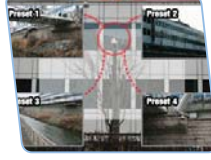

WDR

High Speed Dome Kamera

WBULLWARK®

Alarm Girişi, Röle Çıkışı

Hareket Menüü

Optik Zoom

Model		BLW-OUT5727TDN	BLW-OUT5733TDN	BLW-OUT5737TDN
CCD	Boyut	1/4" SONY Super HAD color CCD	1/4" SONY Double Density Interline Transfer CCD	
	Toplam Piksel	795(Yatay) x 596(Dikey)		
	Etkili Piksel	752(Yatay) x 582(Dikey)		
OPTİK	Optik Zoom	27x, f=3.5~94.5mm(F 1.6~2.9)	33x, f=3.5~115.5mm(F1.6~3.6)	37x, f=3.5~129.5mm(F 1.7~3.9)
	Min. Odak Mesafesi	1500mm		
	Dijital Zoom	Açık / Kapalı (Limit 12x)		
	Görüş Alanı Açısı	Yatay : 55.5° (wide) ~ 1.59° (tele), Dikey : 42.5° (wide) ~ 1.29° (tele)		
	Tarama Sistemi	2:1 Internal		
	Senkronizasyon	Internal		
	Frekans	Yatay: 15.625 Khz, Dikey: 50.00 Hz		
SYNC	Çözünürlük	550 TVL (680 TVL Siyah&Beyaz)		
	Işık Hassasiyeti	0.4 Lux (Renkli), 0.02 Lux (S/B)	0.7 Lux (Renkli), 0.03 Lux (S/B)	0.7 Lux (Renkli), 0.06 Lux (S/B)
	S/N (Y signal)	50dB		
	Video Çıkışı	BNC : 1.0Vp-p / 75Ω		
	Fokus	Otomatik / Manuel / One-Push		
ELEKTRİKSEL	Day & Night	Kaldırılabilir IR Cut Filter		
	Kazanç Kontrol	Düşük, Orta, Yüksek, Manuel, Off		
	Beyaz Dengesi	1,800K ~ 10,500K		
	WDR	Hayır	Evet (Açık / Kapalı Seçilebilir)	
	Poz Süresi	256x ~ 1/120,000sn		
	Hareket Algılama	Açık / Kapalı		
	Kontrol Çıkışı	2400, 4800, 9600, 19200, 38400, 57600, 115200 bps		
	DNR	Açık / Kapalı		
	Gizli Maskeleye	8 Bölge		
	Flip	Açık / Kapalı		
	Mirror	Açık / Kapalı		
	Resim Sabitleme	Açık / Kapalı		
	Digital Çıkış	N / A		Pseudo ITU-656 Format (8bits)