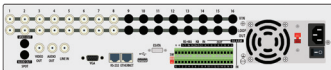

DS-8008HFI-S ARKA PANEL