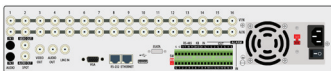

DS-8016HFI-S ARKA PANEL

KARAKTERİSTİKLER	DS-8004HFI-S DS-8104HFI-S	DS-8008HFI-S DS-8108HFI-S	DS-8016HFI-S DS-8116HFI-S
Görüntü Girişi	4 Kanal BNC(1.0Vp-p 75 Ω)	8 Kanal BNC (1.0Vp-p 75 Ω)	16 Kanal BNC (1.0Vp-p 75 Ω)
Görüntü Standardı	NTSC(525 Lines) / PAL(625 Lines)		
İzleme Hızı	100 fps PAL, 120 fps NTSC	200 fps PAL, 240 fps NTSC	400 fps PAL, 480 fps NTSC
İzleme Çözünürlüğü	704(Y) x 576(D) (PAL)		
Ses Girişi	4 Kanal, BNC (2.0Vp-p, 1kΩ)	8 Kanal, BNC (2.0Vp-p, 1kΩ)	16 Kanal, BNC (2.0Vp-p, 1kΩ)
Ana / Spot Ses Çıkışı	2 Kanal, BNC (Doğrusal Elektriksel Seviye, 600Ω) (DS-8100HFI-S Serisi için 1 Kanal, BNC)		
Görüntü Çıkışı	1 Kanal BNC (1.0Vp-p 75Ω)		
VGA Çıkışı	1 Adet, 800x600/60Hz, 1024x768/60Hz, 1280x1024/60Hz		
Spot Monitör Çıkışı	1 Kanal BNC (1.0Vp-p 75 Ω)		
Konferans Girişi	1 Kanal, BNC (2.0Vp-p, 1kΩ)		
Embedded OS	Embedded Vx Works (DS-8100HFI-S Serisi için Embedded LINUX)		
Görüntü Sıkıştırma Metodu	H.264 (Mpeg4 Part 10 AVC)		
Ses Sıkıştırma Metodu	OggVorbis, 16Kbps		
Kayıt Çözünürlüğü	D1, DCIF, 2CIF, CIF, QCIF (Hepsinde Gerçek Zamanlı)		
Kayıt Hızı	100 fps	200 fps	400 fps(CIF)
Eşzamanlı Kayıt İzleme	2 Kanal (DS-8100HFI-S 4 Kanal)		
Bit Hızı	32Kbps - 2Mbps (Kullanıcı 8 Mbps'e kadar seçebilir)		
Yayın Tipi	Görüntü Yayını & Görüntü-Ses Yayını		
Kayıt Modu	Manuel / Alarm / Hareket Algılama / Programlanmış		
VBR/CBR Desteği	Sabit / Değişken Bit Rate Destekler		
Watermark	Destekler		
Ethernet	1 RJ-45 10M/100M UTP Network Portu (DS-8100HFI-S Serisi için 1 RJ-45 10M/100M/1000M UTP Network Portu)		
RS-232/ RS-485	Destekler		
Kapasite	8 Adet SATA HDD(8x2 TByte)		
NAS & SAN	Destekler		
Alarm Girişi	4 Kanal	16 Kanal	16 Kanal
Alarm Çıkışı	2 Kanal	4 Kanal	4 Kanal
USB Girişi(Mouse&Yedekleme)	1 Kanal USB Destekler (DS-8100HFI-S Serisi için 3 Kanal USB Destekler)		
Hareket Algılama/Özel Maske	Destekler		
PTZ Kontrol	Piyasada yaygın kullanılan bütün protokelleri destekler.		
ATM/POS Seri İletişimi	Destekler		
Cihaz Kontrol	Ön Panel / Kumanda / Mouse / Network / Keyboard (DS-8100HFI-S Serisi için Jog Shuttle destekler)		
CMS(İstemci Yazılımı)	Tek Ekranda 64 kanal görüntü destekli CMS		
Web Arayüzü	İzleme, kayıt izleme, yedekleme, upgrade yapabileme		
Upgrade	USB Flash Bellek, Network, RS 232		
Dil Seçeneği	İngilizce veya Türkçe		
Mobil İzleme	JAVA, iPhone, Blackberry, Windows Mobile destekli cep telefonlarından izlenebilir		
Media Player'dan İzleme	Destekler		
Uzaktan Kumanda	ID Tanımlamalı uzaktan kumanda		
PC İle Dosya Uyumluluğu	Uyumlu (FAT32 dosya biçimini destekler)		
Güç Kaynağı	100~240V AC, 47~63Hz, 6.3 A		
Güç Tüketimi	70W (HDD takılı değil iken)		
Ağırlık	8,0kg (HDD hariç)		
Ebatlar	470 x 441 x 90 mm (DS-8100HFI-S Serisi için 450 x 450 x 95mm)		
Çalışma Sıcaklığı / Nem Oranı	-10°C ~ +55°C / 10~90% Bağıl Nem