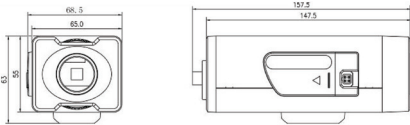

## ÜRÜN PROFİLİ

FC-IP862MF-E 1,3 Megapiksel CCD Tabanlı IP Kamera 1280x960px çözünürlükte 12.5 fps görüntü üretir. Kullandığı 1/3" SONY CCD sensörü ve Progressive Tarama özelliği ile daha canlı ve kaliteli görüntü elde edilir. Mekanik ICR filtresi kullanan IP kamera, kendi üzerinde depolama için SD/SDHC kart, uzak depolama için NAS, iSCSI çözümlerini destekler. Sistem Embedded Linux OS ve TI DaVinci Chipset kullanır.

## ANAHTAR ÖZELLİKLER

- » 1,3 Megapiksel Maksimum Çözünürlük, 1280x960 Çözünürlükte 12fps Görüntü Çıkışı
- » HD720P(1280x720px) çözünürlüklerde 25 fps Görüntü Çıkışı
- » Yüksek Sıkıştırma Oranlı Gelişmiş Görüntü Sıkıştırma
- » Progressive Taramalı CCD ile daha canlı ve kaliteli görüntü
- » SD/SDHC Kart İle Yerel Depolama
- » Otomatik Seçimli IR Cut Filtresi
- » Çift Yönlü Ses Akışını Destekler
- » Dual Stream Destekler, Mobil Telefonda İzleme İçin Alt Yayın Kullanılır
- » Farklı ortamlar için Oto-iris, Elektronik Kesici Destekler
- » Fonksiyonlar: Heartbeat, PTZ Kontrol, Alarm, vb.
- » NAS & iSCSI aygıtlarına Uzaktan Depolama
- » Aynı Anda 6 Kullanıcı Desteği,
- » Stream Media Server Yazılımı İle Network ve Internet Üzerinden 250 Kanala Kadar Yayın Desteği