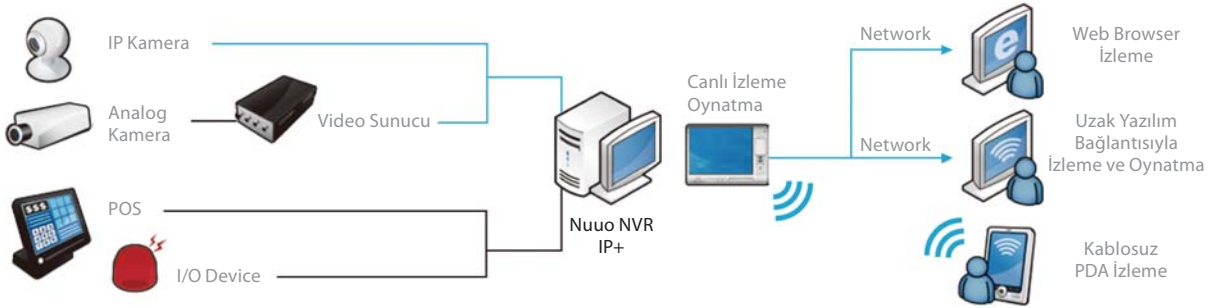

SCB-IP-P04
SCB-IP-P08
SCB-IP-P16

4Kanal Lisans

8Kanal Lisans

16Kanal Lisans

Nuuo IP+ Serisi IP yönetim yazılımı yukarıda belirtilen kapasitede lisansları satın alarak bir bilgisayarda maksimum 64 kanal kapasiteye artırılabilir.

örnek:

 $1xSCB-IP-P08 + 1xSCB-IP-P16 = 24 \text{ Kanal}$
 $2xSCB-IP-P16 + 1xSCB-IP-P04 = 36 \text{ Kanal}$
 $4xSCB-IP-P16 = 64 \text{ Kanal}$

 3GPP
Canlı İzleme

 Webden
Canlı İzleme

 Uzaktan
Kontrol

 Anlık
İkazlar

 PTZ
Kontrol

E-Map Görüntüleme

Model	SCB-IP+ Serisi
IP Kamera Kayıt	4, 8, 12, 16, 25, 32, 36, 64 kanal seçenekleri
Versiyon	3.5 (ücretsiz güncelleme)
Dijital PTZ	Canlı izleme ve kayıt oynatırken desteklenir
Çoklu Gösterim	Canlı izlemede desteklenir
Üçlü Monitör	Eş zamanlı olarak 2 monitörde 64 kanal canlı izleme, bir diğer monitörde kayıt oynatabilme
Ses&Görüntü Kayıt	Ses ve görüntü kayıt senkronizasyonu
Ekran Bölme	1 / 4 / 6 / 9 / 10 / 13 / 16 / 25 / 36 / 49 / 64 bölünmüş ekran
Sıkıştırma Formatı	H.264, MPEG-4, M-JPEG, MxPEG
Kayıt Türü	Sürekli, alarm, hareket, olay, programlı ve manuel kayıt imkanı
Kayıt Oynatma	Çeşitli modlarda veya tam ekran olarak maksimum 16 kanal
Kayıt Kontrol	Kayıt oynatma, geriye doğru oynatma, hızlı ileri / geri oynatma
Otomatik Dönüşüm	Kayıt diski dolduğunda otomatik yeniden kullanım özelliği
I/O Fonksiyonları	I/O Box desteği
POS Cihazı	SCB-C31 RS232 to Ethernet dönüştürücü