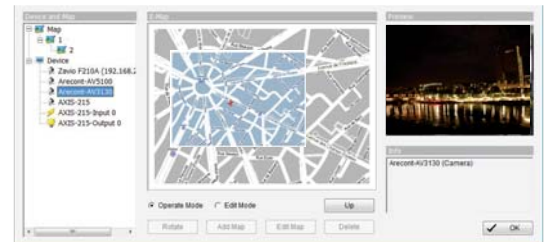

örnek:

 $1xSCB-IP-P08 + 1xSCB-IP-P16 = 24 \text{ Kanal}$
 $2xSCB-IP-P16 + 1xSCB-IP-P04 = 36 \text{ Kanal}$
 $4xSCB-IP-P16 = 64 \text{ Kanal}$

 3GPP
Canlı İzleme

 Webden
Canlı İzleme

 Uzaktan
Kontrol

 Anlık
İkazlar

 PTZ
Kontrol

E-Map Görüntüleme

Model	SCB-IP+ Serisi
IP Kamera Kayıt	4, 8, 12, 16, 25, 32, 36, 64 kanal seçenekleri
Versiyon	3.5 (ücretsiz güncelleme)
Dijital PTZ	Canlı izleme ve kayıt oynatırken desteklenir
Çoklu Gösterim	Canlı izlemede desteklenir
Üçlü Monitör	Eş zamanlı olarak 2 monitörde 64 kanal canlı izleme, bir diğer monitörde kayıt oynatabilme
Ses&Görüntü Kayıt	Ses ve görüntü kayıt senkronizasyonu
Ekran Bölme	1 / 4 / 6 / 9 / 10 / 13 / 16 / 25 / 36 / 49 / 64 bölünmüş ekran
Sıkıştırma Formatı	H.264, MPEG-4, M-JPEG, MxPEG
Kayıt Türü	Sürekli, alarm, hareket, olay, programlı ve manuel kayıt imkanı
Kayıt Oynatma	Çeşitli modlarda veya tam ekran olarak maksimum 16 kanal
Kayıt Kontrol	Kayıt oynatma, geriye doğru oynatma, hızlı ileri / geri oynatma
Otomatik Dönüşüm	Kayıt diski dolduğunda otomatik yeniden kullanım özelliği
I/O Fonksiyonları	I/O Box desteği
POS Cihazı	SCB-C31 RS232 to Ethernet dönüştürücü