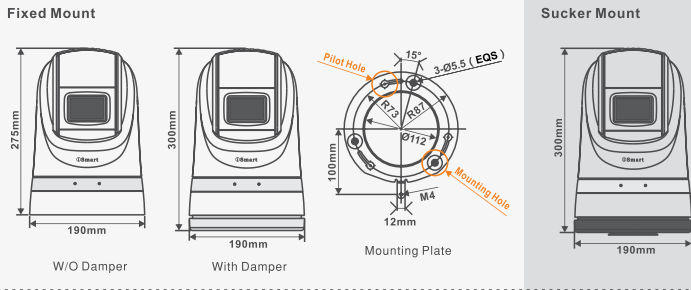

TEKNİK ÇİZİMLER

TEKNİK ÖZELLİKLER

KAMERA	Görüntü Sensörü	1/4 Sony EX-View HAD CCD	
	Efektif Piksel	PAL: 752 (H) x 582 (V)	
	Çözünürlük	550 TVL	
	Video Sistemi	PAL	
	Beyaz Denkliği	Otomatik / Manuel / ATW / İç Ortam / Dış Ortam	
	Odaklama	Otomatik / Manuel	
	Exposure	Otomatik / Manuel / Iris Önceliği / Parlaklık	
	S/N Oranı	50 db den fazla	
	BLC	Açık / Kapalı	
	DIS	Açık / Kapalı	
	Dijital Parazit Önleyici	1 ~ 5 adım	
	Day/Night	Evet	
	Optik Zoom	28x	
	Dijital Zoom	12x	
PTZ	Min. Aydınlatma	0,01 Lux (Gündüz) 0 Lux (Gece)	
	Lens	F: 3.4 mm ~ 122.4 mm F1.6 ~ F4.5	
	Görüş Açısı	57.8° (W) 1.7° (T)	
	WDR	Evet	
	DNR	36x optik modeli için	
	Pan/Tilt Aralığı	Pan: 360° sonsuz, Tilt: Image Flip ile -15° ~ 90°	
	Pan/Tilt Hızı	Pan: 0.04° ~ 120°/sn, Tilt: 0.3° ~ 90°/sn	
	Preset	256	
	Preset Hızı	Pan: 120°/sn, Tilt: 90°/sn	
	Preset Hassasiyeti	± 0.05°	
	IR	IR Dalga Boyu	840 nm
		IR Lamba Gücü	30 W
		IR Işık Gücü	10 W
		IR Mesafesi	120 m
IR Anahtarı	Otomatik / Manuel		
GENEL	İletişim Arayüzü	RS 485	
	Protokol	PELCO-D, PELCO-P	
	Voltaj	DC 10.5 ~ 36 V	
	Güç	20 W (Isıtıcı ve IR Kapalı) 40 W (Isıtıcı Açık, IR Kapalı) 70 W (Isıtıcı ve IR Açık)	
	Çalışma Sıcaklığı	-45°C ~ +65°C	
	IP indeksi	IP67, TWS 3000 W Anti Yıldırım, Anti Elektrik Dalgaları	
	Boyutlar	Ø 190 mm x 300 mm (Manyetik Emici ile) Ø 190 mm x 275 mm (Manyetik Emici haricinde)	
Ağırlık	6 kg		