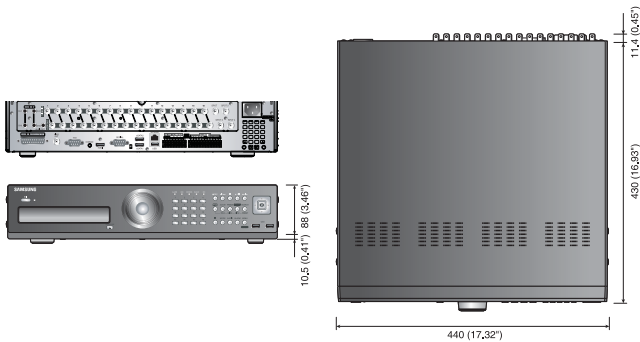

Boyutlar

Birim: mm (inç)

Teknik Özellikler