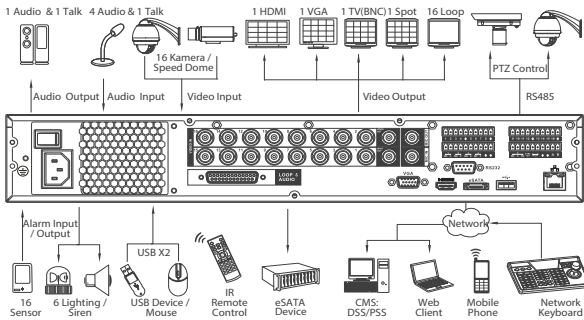

Sistem Bağlantıları

Teknik Özellikleri

Modeller	TR0404HF-L-E	TR0804HF-L-E	TR1604HF-L-E
Sistem	Çift çekirdekli işlemci		
İşlemci	Gömülü LINUX		
Video			
Girişi	4 kanal, BNC	8 kanal, BNC	16 kanal, BNC
Standart	NTSC(525Line, 60f/s), PAL(625Line, 50f/s), Effio 960H kamera		
Loop Çıkışı	4 kanal	8 kanal	16 kanal
Ses			
Girişi	4 kanal, BNC		
Çıkışı	1 kanal, BNC		
Çift yönlü ses iletişimi	1 kanal girişi, 1 kanal çıkışı, BNC		
Görüntü			
Arayüz	1 HDMI, 1 VGA, 1 TV, 1 Spot, BNC(1.0Vp-p, 75Ω)		
Çözünürlük	1920x1080, 1280x1024, 1280x720, 1024x768		
Görüntü Bölmesi	1/4	1/4/8/9	1/4/8/9/16
Gizlilik Maskeleyesi	Her bir kameranın gizlilik maskeleyesi için kendinden tanımlı dört kenarlı 4 alan		
OSD	Kamera başlığı, zaman, video kaydı, kamera kilitleme, hareket algılama, kayıt		
Kayıt			
Video/Ses Sıkıştırma	H.264 / G.711		
Çözünürlük	960H(960x576/960x480)/D1/4CIF(704x576/704x480)/HD1(352x576/352x480) / 2CIF(704x288/704x240) / CIF(352x288/352x240) / QCIF(176x144/176x120)		
Kayıt Hızı	Ana Akış	CIF/QCIF(1~25/30fps)	
Kayıt Bit Hızı	Ekstra Akış	48~4096Kb/s	
Kayıt Modu	Manuel, zamanlamalı (Düzenli (Sürekli), MD, Alarm), durdurma		
Kayıt Aralığı	1~120 dk (Varsayılan: 60 dk), Kayıt öncesi: 1~30 sn, Kayıt sonrası: 10~300 sn		
Video Algılama & Alarm			
Tetikleyici Olay	Kayıt, PTZ hareketi, Tur,Alarm,E-Posta,FTP,Sesli uyarıcı & Ekran uç ları		
Video Algılama	Hareket algılama, MD Bölgeleri: 396 (22x18), Video kaybı & Boş kamera		
Alarm Girişi	4 kanal	8 kanal	16 kanal
Röle Çıkışı	6 kanal		
Kayıt İzleme & Yedekleme			
Kayıt İzleme	1/4	1/4/9	1/4/9/16
Arama Modu	Zaman/Tarih, Alarm, MD & her kanala ait saniye duyarlı arama modu, Akıllı MD arama		
Kayıt İzleme Özelliği	Başlat, Beklet, Durdur, Geri sar, Hızlı başlat, Yavaş başlat, Sonki dosya, Önceki dosya, Sonraki kamera, Önceki kamera, Tam ekran, Tekrarla,Yer değiştir, Yedekleme seçimi, Dijital zoom		
Yedekleme Modu	USB Aygıtı / eSata Aygıtı / Dahili SATA Yazıcı / Network		
Ağ Bağlantısı	Ethernet		
Ethernet	RJ-45 port (10/100M/1000M)		
Ağ Bağlantı Özelliği	HTTP, IPv4/IPv6, TCP/IP, UPNP, RTSP, UDP, SMT, NTP, DHCP, DNS, PPPOE, DDNS, FTP, IP Filter, Alarm Server		
Maksimum Kullanıcı Girişi	20 kullanıcı		
Akıllı Telefon Desteği	iPhone, iPad, Android, Windows Phone		
Depolama			
Dahili HDD	4 SATA port (4HDD veya 3HDDs+1CD/DVD-RW), 32TB kadar		
Harici HDD	1 eSATA port (Max 4 SATA HDD), 16TB kadar		
Yardımcı Arayüz			
USB	2 port (1 Arka), USB2.0		
RS232	1 port, PC haberleşmesi & Klavye		
RS485	1 port, PTZ kontrol için		
Genel			
Güç Kaynağı	AC100~240V, 50/60Hz		
Güç Tüketimi	25W	30W	40W
Çalışma Ortamı	-10 ~+55°C / 10~90%RH / 86~106kpa		
Ebatlar (WxDxH)	1.5U, 440mmx460mmx68mm		
Ağırlık	6.0kg (HDD'siz)