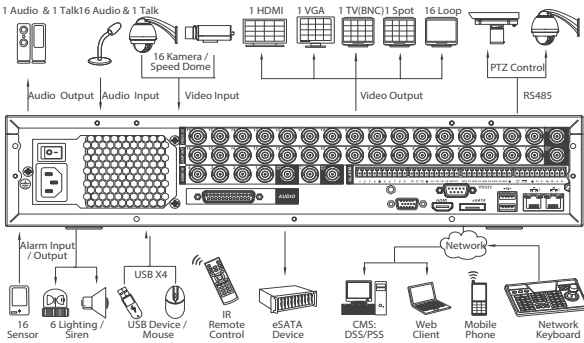

Sistem Bağlantıları

Teknik Özellikleri

Modeller	TR0404HF-S-E	TR0804HF-S-E	TR1604HF-S-E
Sistem			
İşlemci	Çift çekirdekli işlemci		
İşletim Sistemi	Gömülü LINUX		
Video			
Girişi	4 kanal, BNC	8 kanal, BNC	16 kanal, BNC
Standart	NTSC(525Line, 60f/s), PAL(625Line, 50f/s), Effio 960H kamera		
Loop Çıkışı	4 kanal	8 kanal	16 kanal
Ses			
Girişi	4 kanal, BNC	8 kanal, BNC	16 kanal, BNC
Çıkışı	1 kanal, BNC		
Çift yönlü ses iletişimi	1 kanal girişi, 1 kanal çıkışı, BNC		
Görüntü			
Arayüz	1 HDMI, 1 VGA, 1 TV, 1 Spot, BNC(1.0Vp-p, 75Ω)		
Çözünürlük	1920x1080, 1280x1024, 1280x720, 1024x768		
Görüntü Bölmesi	1/4	1/4/8/9	1/4/8/9/16
Gizlilik Maskeleyişi	Her bir kameranın gizlilik maskeleyişi için kendinden tanımlı dört kenarlı 4 alan		
OSD	Kamera başlığı, zaman, video kaydı, kamera kilitleme, hareket algılama, kayıt		
Kayıt			
Video/Ses Sıkıştırma	H.264 / G.711		
Çözünürlük	960H(960x576/960x480)/D1/4CIF(704x576/704x480) / HD1(352x576/352x480) / 2CIF(704x288/704x240) / CIF(352x288/352x240) / QCIF(176x144/176x120)		
Kayıt Hızı	Ana Akış	960H/D1/HD1/2CIF/CIF(1~25/30fps)	
	Ekstra Akış	CIF/QCIF(1~25/30fps)	
Kayıt Bit Hızı	48~4096Kb/s		
Kayıt Modu	Manuel, zamanlamalı (Düzenli (Sürekli), MD, Alarm), durdurma		
Kayıt Aralığı	1~120 dk (Varsayılan: 60 dk), Kayıt öncesi: 1~30 sn, Kayıt sonrası: 10~300 sn		
Video Algılama & Alarm			
Tetikleyici Olay	Kayıt, PTZ hareketi, Tur,Alarm,E-Posta,FTP,Sesli uyarıcı & Ekran iç uyarılar		
Video Algılama	Hareket algılama, MD Bölgeleri: 396 (22x18), Video kaybı & Boş kamera		
Alarm Girişi	4 kanal	8 kanal	16 kanal
Röle Çıkışı	6 kanal		
Kayıt İzleme & Yedekleme			
Kayıt İzleme	1/4	1/4/9	1/4/9/16
Arama Modu	Zaman/Tarih, Alarm, MD & her kanala ait saniye duyarlı arama modu, Akıllı MD arama		
Kayıt İzleme Özelliği	Başlat, Beklet, Durdur, Geri sar, Hızlı başlat, Yavaş başlat, Sonki dosya, Önceki dosya, Sonraki kamera, Önceki kamera, Tam ekran, Tekrarla,Yer değiştir, Yedekleme seçimi, Dijital zoom		
Yedekleme Modu	USB Aygıtı / eSata Aygıtı / Dahili SATA Yazıcı/ Network		
Ağ Bağlantısı			
Ethernet	2 RJ-45 ports (10/100M/1000M)		
Ağ Bağlantı Özelliği	HTTP, IPv4/IPv6, TCP/IP, UPNP, RTSP, UDP, SMTP, NTP, DHCP, DNS, PPPOE, DDNS, FTP, IP Filter, Alarm Server		
Maksimum Kullanıcı Girişi	20 kullanıcı		
Akıllı Telefon Desteği	iPhone, iPad, Android, Windows Phone		
Depolama			
Dahili HDD	8 SATA port (8HDD veya 6HDDs+1CD/DVD-RW), 32TB kadar		
Harici HDD	1 eSATA port (Max 4 SATA HDD), 16TB kadar		
Yardımcı Arayüz			
USB	4 port (2 Arka), USB2.0		
RS232	1 port, PC haberleşmesi & Klavye		
RS485	1 port, PTZ kontrol için		
Genel			
Güç Kaynağı	AC100~240V, 50/60Hz		
Güç Tüketimi	25W	30W	40W
Çalışma Ortamı	-10 ~+55°C / 10~90%RH / 86~106kpa		
Ebatlar (WxDxH)	2U, 440mmx460mmx89mm		
Ağırlık	6.5kg (HDD'siz)