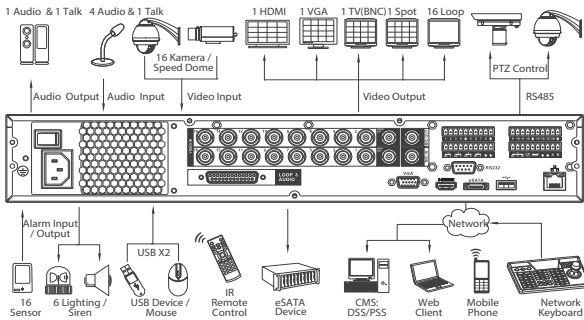

Sistem Bağlantıları

Teknik Özellikleri

Modeller	TR0404HF-L-E	TR0804HF-L-E	TR1604HF-L-E
Sistem	Çift çekirdekli işlemci		
İşlemci	Gömülü LINUX		
Video			
Girişi	4 kanal, BNC	8 kanal, BNC	16 kanal, BNC
Standart	NTSC(525Line, 60f/s), PAL(625Line, 50f/s), Effio 960H kamera		
Loop Çıkışı	4 kanal	8 kanal	16 kanal
Ses			
Girişi	4 kanal, BNC		
Çıkışı	1 kanal, BNC		
Çift yönlü ses iletişimi	1 kanal girişi, 1 kanal çıkışı, BNC		
Görüntü			
Arayüz	1 HDMI, 1 VGA, 1 TV, 1 Spot, BNC(1.0Vp-p, 75Ω)		
Çözünürlük	1920x1080, 1280x1024, 1280x720, 1024x768		
Görüntü Bölmesi	1/4	1/4/8/9	1/4/8/9/16
Gizlilik Maskeleyesi	Her bir kameranın gizlilik maskeleyesi için kendinden tanımlı dört kenarlı 4 alan		
OSD	Kamera başlığı, zaman, video kaydı, kamera kilitleme, hareket algılama, kayıt		
Kayıt			
Video/Ses Sıkıştırma	H.264 / G.711		
Çözünürlük	960H(960x576/960x480)/D1/4CIF(704x576/704x480)/HD1(352x576/352x480) / 2CIF(704x288/704x240) / CIF(352x288/352x240) / QCIF(176x144/176x120)		
Kayıt Hızı	Ana Akış	CIF/QCIF(1~25/30fps)	
Kayıt Bit Hızı	Ekstra Akış	CIF/QCIF(1~25/30fps)	
Kayıt Modu	48~4096Kb/s		
Kayıt Aralığı	Manuel, zamanlamalı (Düzenli (Sürekli), MD, Alarm), durdurma		
Video Algılama & Alarm	1~120 dk (Varsayılan: 60 dk), Kayıt öncesi: 1~30 sn, Kayıt sonrası: 10~300 sn		
Tetikleyici Olay	Kayıt, PTZ hareketi, Tur,Alarm,E-Posta,FTP,Sesli uyarıcı & Ekran uç ları		
Video Algılama	Hareket algılama, MD Bölgeleri: 396 (22x18), Video kaybı & Boş kamera		
Alarm Girişi	4 kanal	8 kanal	16 kanal
Röle Çıkışı	6 kanal		
Kayıt İzleme & Yedekleme			
Kayıt İzleme	1/4	1/4/9	1/4/9/16
Arama Modu	Zaman/Tarih, Alarm, MD & her kanala ait saniye duyarlı arama modu, Akıllı MD arama		
Kayıt İzleme Özelliği	Başlat, Beklet, Durdur, Geri sar, Hızlı başlat, Yavaş başlat, Sonki dosya, Önceki dosya, Sonraki kamera, Önceki kamera, Tam ekran, Tekrarla,Yer değiştir, Yedekleme seçimi, Dijital zoom		
Yedekleme Modu	USB Aygıtı / eSata Aygıtı / Dahili SATA Yazıcı / Network		
Ağ Bağlantısı	RJ-45 port (10/100M/1000M)		
Ağ Bağlantı Özelliği	HTTP, IPv4/IPv6, TCP/IP, UPNP, RTSP, UDP, SMT, NTP, DHCP, DNS, PPPOE, DDNS, FTP, IP Filter, Alarm Server		
Maksimum Kullanıcı Girişi	20 kullanıcı		
Akıllı Telefon Desteği	iPhone, iPad, Android, Windows Phone		
Depolama			
Dahili HDD	4 SATA port (4HDD veya 3HDDs+1CD/DVD-RW), 32TB kadar		
Harici HDD	1 eSATA port (Max 4 SATA HDD), 16TB kadar		
Yardımcı Arayüz			
USB	2 port (1 Arka), USB2.0		
RS232	1 port, PC haberleşmesi & Klavye		
RS485	1 port, PTZ kontrol için		
Genel			
Güç Kaynağı	AC100~240V, 50/60Hz		
Güç Tüketimi	25W	30W	40W
Çalışma Ortamı	-10 ~+55°C / 10~90%RH / 86~106kpa		
Ebatlar (WxDxH)	1.5U, 440mmx460mmx68mm		
Ağırlık	6.0kg (HDD'siz)