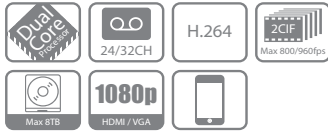

TR2404/3204HF-AL/LF-AL

24/32 Kanal 2CIF 1.5U Standalone DVR

Özellikleri

- 24/32 kamera 1080p ye kadar gerçek zamanlı önizleme
- H.264 çift akışı video sıkıştırma
- 2404/3204LF-AL :Tüm kanal 2CIF veya her 4ch: 1ch D1 & 3ch CIF gerçek zamanlı kayıt
- 2404/3204HF-AL :Tüm kanal D1 realtime recording
- HDMI / VGA / TV / Spot eşzamanlı video çıkışı
- Tüm kanal senkronize gerçek zamanlı yeniden oynatma, GRID ara yüz& akıllı arama
- Neutron / Dahua PTZ dome kamera ile 3D akıllı konumlandırma
- 2 HDD desteği 8TB kadar, 2 USB2.0
- Çoklu ağ izleme:Web görüntüleyici, CMS(DSS/PSS) & NMSS