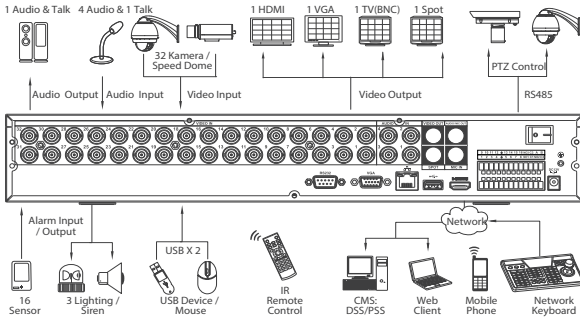

Sistem Bağlantıları

Teknik Özellikleri

Modeller	TR2404LF-AL	TR3204LF-AL	TR2404HF-AL	TR3204HF-AL
Sistem	Çift çekirdekli işlemci			
İşletim Sistemi	Gömülü LINUX			
Video				
Girişi	24 kanal, BNC	32 kanal, BNC	24 kanal, BNC	32 kanal, BNC
Standart	NTSC(525Line, 60f/s), PAL(625Line, 50f/s)			
Ses				
Girişi	4 kanal, BNC			
Çıkışı	1 kanal, BNC			
Çift yönlü ses iletişimi	1 kanal girişi, 1 kanal çıkışı, (Ses çıkışı kanalını yeniden kullanımı), BNC			
Görüntü				
Arayüz	1 HDMI, 1 VGA, 1 TV, 1 Spot, BNC			
Çözünürlük	1920x1080, 1280x1024, 1280x720, 1024x768			
Görüntü Bölmesi	1/4/8/9/16/25	1/4/8/9/16/25/36	1/4/8/9/16/25	1/4/8/9/16/25/36
Gizlilik Maskeleyesi	Her bir kameranın gizlilik maskeleyesi için kendinden tanımlı dört kenarlı 4 alan			
OSD	Kamera başlığı, zaman, video kaydı, kamera kilitleme, hareket algılama, kayıt			
Kayıt				
Video/Ses Sıkıştırma	H.264 / G.711			
Çözünürlük	D1/4CIF(704x576/704x480)/HD1(352x576/352x480)/2CIF(704x288/704x240)/ CIF(352x288/352x240) / QCIF(176x144/176x120)			
Kayıt Hızı	Ana Akış 2CIF/CIF(1~25/30fps), D1 / HD1 (1~12/15fps) D1 / HD1 /2CIF/CIF(1~25/30fps)			
Kayıt Bit Hızı	Ekstra Akış CIF/QCIF(1~25/30fps) 48~4096Kb/s			
Kayıt Modu	Manuel, zamanlamalı (Düzenli (Süreklili), MD, Alarm), durdurma			
Kayıt Aralığı	1~120 dk (Varsayılan: 60 dk), Kayıt öncesi: 1~30 sn, Kayıt sonrası: 10~300 sn			
Video Algılama & Alarm				
Tetikleyici Olay	Kayıt, PTZ hareketi, Tur,Alarm,E-Posta,FTP,Sesli uyarıcı & Ekran ip uyarları			
Video Algılama	Hareket algılama, MD Bölgeleri: 396 (22x18), Video kaybı & Boş kamera			
Alarm Girişi	16 kanal			
Röle Çıkışı	3 kanal			
Kayıt İzleme & Yedekleme				
Kayıt İzleme	1/4/9/16			
Arama Modu	Zaman/Tarih, Alarm, MD & her kanala ait saniye duyarlı arama modu, Akıllı MD arama Başlat, Beklet, Durdur, Geri sar, Hızlı başlat, Yavaş başlat, Sonki dosya, Önceki dosya, Sonraki kamera, Önceki kamera, Tam ekran, Tekrarla,Yer değiştir, Yedekleme seçimi, Dijital zoom			
Kayıt İzleme Özelliği	USB Aygıtı / Dahili SATA Yazıcı/ Network			
Yedekleme Modu				
Ağ Bağlantısı				
Ethernet	RJ-45 port (10/100M/1000M)			
Ağ Bağlantı Özelliği	HTTP, IPv4/IPv6, TCP/IP, UPNP, RTSP, UDP, SMTP, NTP, DHCP, DNS, PPPoE, DDNS, FTP, IP Filter, Alarm Server			
Maksimum Kullanıcı Girişi	20 kullanıcı			
Akıllı Telefon Desteği	iPhone, iPad, Android, Windows Phone			
Depolama				
Dahili HDD	2 SATA port (2HDD veya 1HDDs+1CD/DVD-RW), 8TB kadar			
Yardımcı Arayüz				
USB	2 port (1 Arka), USB2.0			
RS232	1 port, PC haberleşmesi & Klavye			
RS485	1 port, PTZ kontrol için			
Genel				
Güç Kaynağı	DC12V/ 5A			
Güç Tüketimi	25W (HDD'siz)			
Çalışma Ortamı	-10 ~+55°C / 10~90%RH / 86~106kpa			
Ebatlar (WxDxH)	1.5U, 325mmx240mmx45mm			
Ağırlık	5.0kg (HDD'siz)